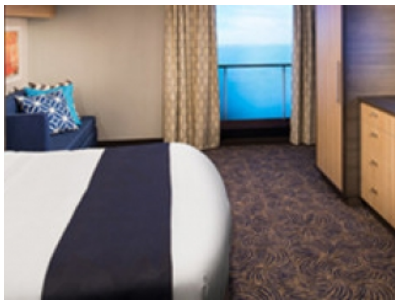

STUDIO INTERIOR - КАТЕГОРИЯ 2W

Снимката е илюстративна и не гарантира изгледа, обзавеждането и разположението на резервираната от вас каюта.