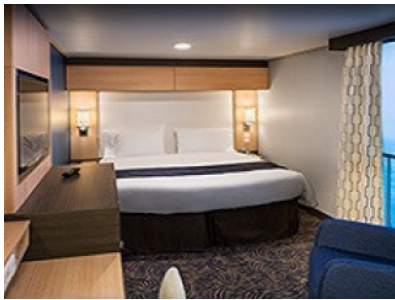

INTERIOR WITH VIRTUAL BALCONY - КАТЕГОРИЯ 2U

Голяма вътрешна каюта, оборудвана с две единични легла, които по желание предварително могат да бъдат събрани в голямо двойно легло, луксозно спално бельо, баня с душ кабина и тоалетна, кът с мека мебел, гардероб, минибар, тоалетка с огледало, телевизор, минисейф, радио, сешоар и телефон.

Площ: 14 – 16 кв.м

Снимката е илюстративна и не гарантира изгледа, обзавеждането и разположението на резервираната от вас каюта.