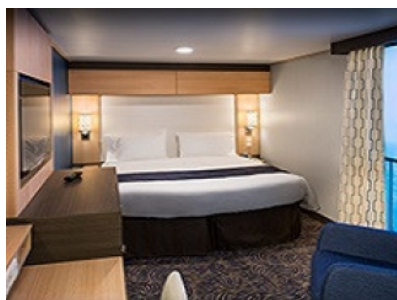

JUNIOR SUITE – МАЛЪК АПАРТАМЕНТ, КАТЕГОРИЯ J4

Малък апартамент с индивидуален балкон. Разполага с две легла, които по желание могат предварително да се съберат в двойна спалня, луксозно спално бельо, френски прозорци, баня с вана или душкабина, тоалетна, халати, гардероб, всекидневна с мека мебел, тоалетка с огледало, минибар, сейф, плоскоекранен телевизор, радио, телефон, сешоар.

Специални услуги за гости, настанени в тази категория са: личен стюард, халати за ползване на борда и специални удобства и козметика в банята.

Площ: 26.66 кв. м; балкон: 7.43 кв. м

OWNER'S LOFT SUITE W/BALCONY - ЛУКСОЗЕН АПАРТАМЕНТ - КАТЕГОРИЯ OL

Луксозен апартамент на два етажа, с тераса. Разполага с две единични легла, които по заявка се събират в двойна спалня, френски прозорци, баня с вана, душ кабина и тоалетна, гардероб-стая, всекидневна с мека мебел и висока маса със столове, тоалетка с огледало, минибар, сейф, плоскоекранен телевизор, радио, телефон, сешоар.

Специални услуги за гости, настанени в тази категория са: приоритена регистрация и качване и слизане от борда на кораба, безплатно доставяне на багажа до каютата, включване във VIP клуба на кораба, гарантиращ ексклузивни услуги като свободен достъп до VIP зоната на кораба, VIP места за театралните представления (според наличността), луксозни СПА халати, играчки за децата и личен асистент.

Площ: 152 кв. м; балкон: 38,5 кв. м

Снимката е илюстративна и не гарантира изгледа, обзавеждането и разположението на резервираната от вас каюта.

INTERIOR GUARANTEE – КАТЕГОРИЯ ZI

Категория вътрешна каюта, която не позволява избор на местоположение и номер на каютата. Гарантирано каютите от тази категория са оборудвани с две единични легла, които по заявка се събират в двойна спалня, луксозно спално бельо, баня с душ кабина и тоалетна, кър с мека мебел, гардероб, минибар, тоалетка с огледало, телевизор, минисейф, радио, телефон и сешоар.

Площ: от 14.12 кв. м. – 15.07 кв. м

Разположение: определя се на по-късен етап