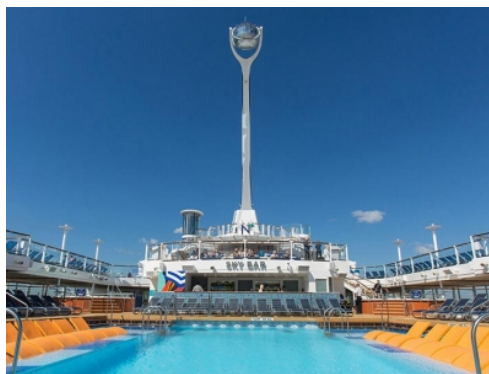

За празнични круизи (за Коледа и Нова година) с продължителност над 5 нощувки:

- При оставащи между 89 и 50 дни преди отплаване – 958,36 лв. / 490 € на човек;
- Между 49 и 31 дни преди отплаване – 50% от стойността на круиза;
- Между 30 и 15 дни преди отплаване – 75% от стойността на круиза;
- 14 или по-малко дни преди отплаване – удържа се 100% от сумата, заплатена за на круиза;

Допълнителни условия и информация:

- Цените в български лева се изчисляват по обменен курс 1.95583 BGN за 1 EUR.
- Необходими документи за пътуване: валиден международен паспорт, изтичащ след не по-малко от 6 месеца от датата на приключване на пътуването.
- Необходимо е издаване на предварителна виза за български граждани ако по маршрута имате посещение на някоя от следните държави: Австралия, САЩ, Индия, Канада, Намибия, ЮАР, Мозамбик, Тайланд, Куба, Пуерто Рико и др.
- Виза на място може да си издаде при посещение на някоя от следните държави: Бахрейн, Виетнам, Египет, Индонезия, Йордания, Камбоджа, Мадагаскар, Папуа Нова Гвинея, Ямайка.

Повече информация относно визовите изисквания за български граждани можете да получите на сайта на Министерството на външните работи на Република България или просто ни попитайте.

Чуждестранни граждани, може да проверят визовите изисквания, валидни за техните държави на страниците на техните консулски отдели, външно министерство или съответните служби.

Кораб

ANTHEM of the Seas ⚓⚓⚓⚓⚓