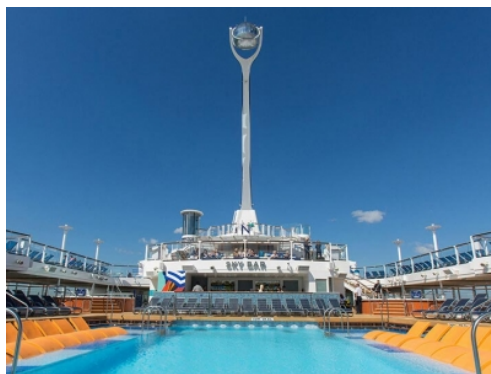

За празнични круизи (за Коледа и Нова година) с продължителност над 5 нощувки:

- При оставащи между 89 и 50 дни преди отплаване – 958,36 лв. / 490 € на човек;
- Между 49 и 31 дни преди отплаване – 50% от стойността на круиза;
- Между 30 и 15 дни преди отплаване – 75% от стойността на круиза;
- 14 или по-малко дни преди отплаване – удържа се 100% от сумата, заплатена за на круиза;

Допълнителни условия и информация:

- Цените в български лева се изчисляват по обменен курс 1.95583 BGN за 1 EUR.
- Необходими документи за пътуване: валиден международен паспорт, изтичащ след не по-малко от 6 месеца от датата на приключване на пътуването.
- Необходимо е издаване на предварителна виза за български граждани ако по маршрута имате посещение на някоя от следните държави: Австралия, САЩ, Индия, Канада, Намибия, ЮАР, Мозамбик, Тайланд, Куба, Пуерто Рико и др.
- Виза на място може да си издаде при посещение на някоя от следните държави: Бахрейн, Виетнам, Египет, Индонезия, Йордания, Камбоджа, Мадагаскар, Папуа Нова Гвинея, Ямайка.

Повече информация относно визовите изисквания за български граждани можете да получите на сайта на Министерството на външните работи на Република България или просто ни попитайте.

Чуждестранни граждани, може да проверят визовите изисквания, валидни за техните държави на страниците на техните консулски отдели, външно министерство или съответните служби.

Кораб

ANTHEM of the Seas ⚓⚓⚓⚓