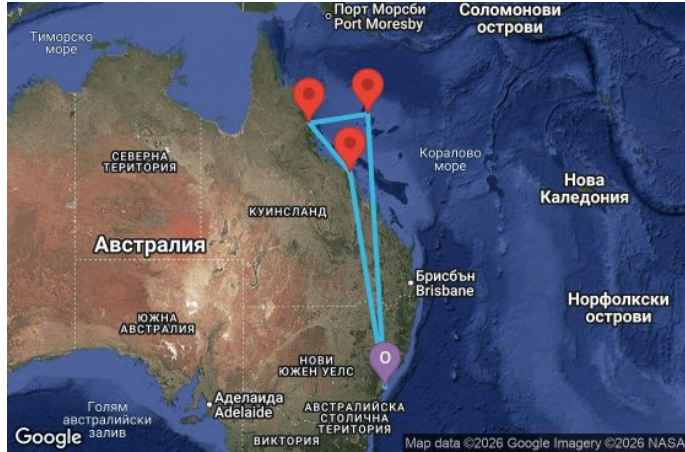

8 дни Австралия - AN08K122

Картата е само за обща ориентация. Координатите са приблизителни и не целят да покажат точната локация на кораба.

Легенда: "А" - начална точка; "В" - крайна точка; "О" - начална и крайна точка

Маршрут

ДЕН	ТОЧКА	ДЪРЖАВА	ПРИСТИГАНЕ	ТРЪГВАНЕ
1	Сидни ▼	Австралия	-	17:00
2	В открито море ▼		-	-
3	В открито море ▼		-	-
4	Уилис (Коралови о-ви) ▼	Австралия	15:00	16:00
5	Каирнс (Австралия) ▼	Австралия	07:00	18:00
6	Еърли Бийч ▼	Австралия	09:00	20:00
7	В открито море ▼		-	-
8	В открито море ▼		-	-