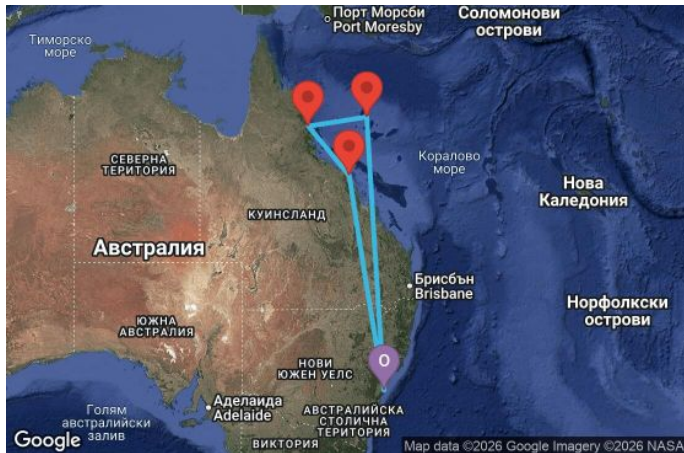

# 8 дни Австралия - AN08K122

Картата е само за обща ориентация. Координатите са приблизителни и не целят да покажат точната локация на кораба.

Легенда: "А" - начална точка; "В" - крайна точка; "О" - начална и крайна точка

КРУИЗНА КОМПАНИЯ: ROYAL CARIBBEAN  
КОРАБ: ANTHEM OF THE SEAS ⚓⚓⚓⚓

## Маршрут

ДЕН	ТОЧКА	ДЪРЖАВА	ПРИСТИГАНЕ	ТРЪГВАНЕ
1	Сидни ▼	Австралия	-	17:00
2	В открито море ▼		-	-
3	В открито море ▼		-	-
4	Уилис (Коралови о-ви) ▼	Австралия	15:00	16:00
5	Каирнс (Австралия) ▼	Австралия	07:00	18:00
6	Еърли Бийч ▼	Австралия	09:00	20:00
7	В открито море ▼		-	-
8	В открито море ▼		-	-
9	Сидни ▼	Австралия	06:30	00:00