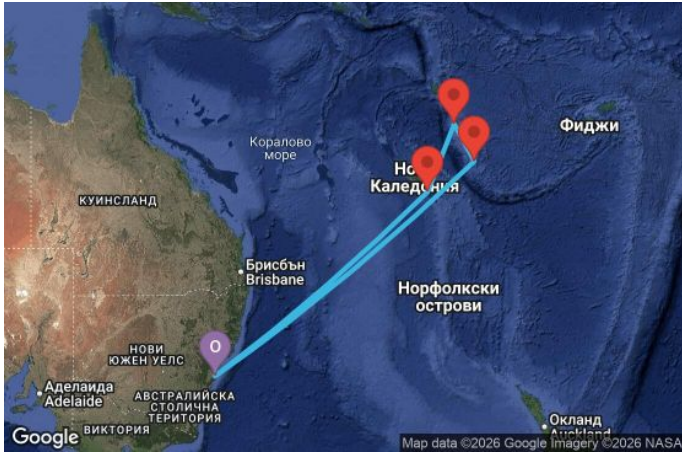

8 дни Австралия, Нова Каледония, Вануату - AN08K121

Картата е само за обща ориентация. Координатите са приблизителни и не целят да покажат точната локация на кораба.

Легенда: "А" - начална точка; "В" - крайна точка; "О" - начална и крайна точка

Маршрут

ДЕН	ТОЧКА	ДЪРЖАВА	ПРИСТИГАНЕ	ТРЪГВАНЕ
1	Сидни ▼	Австралия	-	17:00
2	В открито море ▼		-	-
3	В открито море ▼		-	-
4	Нумеа ▼	Нова Каледония	07:00	14:00
5	Порт Вила ▼	Вануату	08:00	17:00
6	Мистери айлънд (Вануату) ▼	Вануату	07:00	15:00
7	В открито море ▼		-	-
8	В открито море ▼		-	-
9	Сидни ▼	Австралия	06:30	00:00