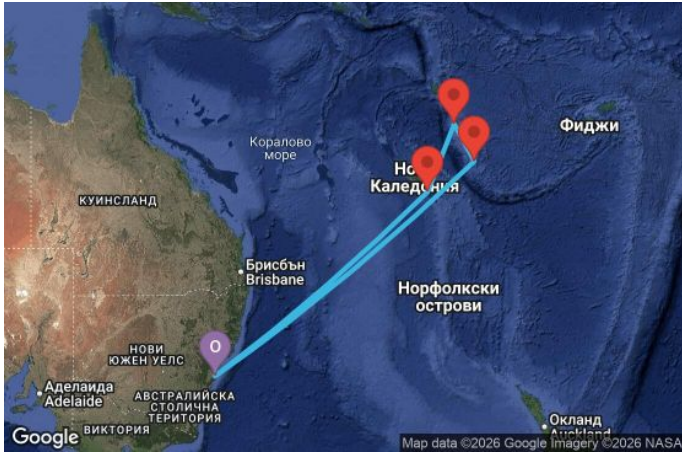

8 дни Австралия, Нова Каледония, Вануату - AN08K123

Картата е само за обща ориентация. Координатите са приблизителни и не целят да покажат точната локация на кораба.

Легенда: "А" - начална точка; "В" - крайна точка; "О" - начална и крайна точка

Маршрут

ДЕН	ТОЧКА	ДЪРЖАВА	ПРИСТИГАНЕ	ТРЪГВАНЕ
1	Сидни ▼	Австралия	-	17:00
2	В открито море ▼		-	-
3	В открито море ▼		-	-
4	Нумеа ▼	Нова Каледония	07:00	14:00
5	Порт Вила ▼	Вануату	08:00	17:00
6	Мистери айлънд (Вануату) ▼	Вануату	07:00	15:00
7	В открито море ▼		-	-
8	В открито море ▼		-	-
9	Сидни ▼	Австралия	06:30	00:00