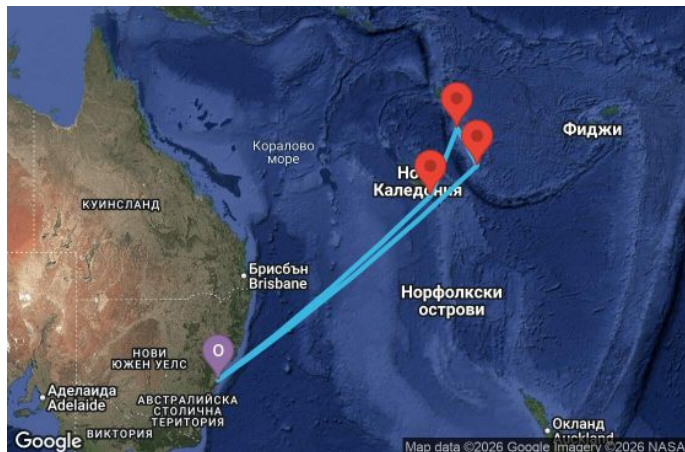

8 дни Австралия, Нова Каледония, Вануату - AN08K123

Картата е само за обща ориентация. Координатите са приблизителни и не целят да покажат точната локация на кораба.

Легенда: "А" - начална точка; "В" - крайна точка; "О" - начална и крайна точка

Маршрут

ДЕН	ТОЧКА	ДЪРЖАВА	ПРИСТИГАНЕ	ТРЪГВАНЕ
1	Сидни ▼	Австралия	-	17:00
2	В открито море ▼		-	-
3	В открито море ▼		-	-

	ДЕН	ТОЧКА	ДЪРЖАВА	ПРИСТИГАНЕ	ТРЪГВАНЕ
	4	Нумеа ▼	Нова Каледония	07:00	14:00
	5	Порт Вила ▼	Вануату	08:00	16:30
	6	Мистери айлънд (Вануату) ▼	Вануату	07:00	15:00
	7	В открито море ▼		-	-
	8	В открито море ▼		-	-
	9	Сидни ▼	Австралия	06:30	00:00