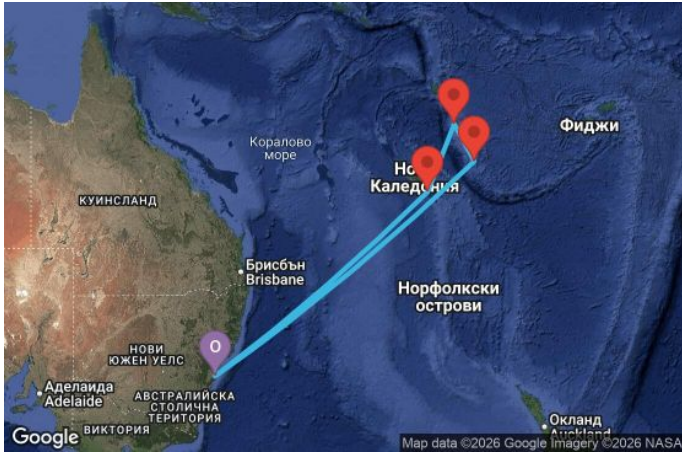

8 дни Австралия, Нова Каледония, Вануату - AN08K123

Картата е само за обща ориентация. Координатите са приблизителни и не целят да покажат точната локация на кораба.

Легенда: "А" - начална точка; "В" - крайна точка; "О" - начална и крайна точка