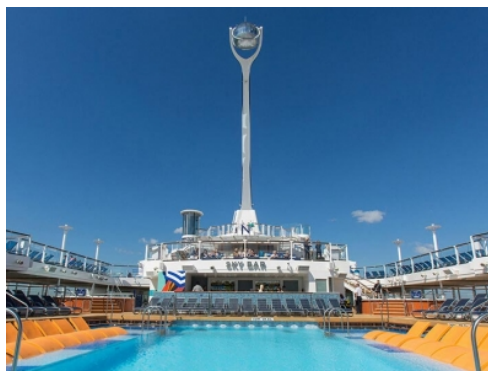

За празнични круизи (за Коледа и Нова година) с продължителност над 5 нощувки:

- При оставащи между 89 и 50 дни преди отплаване – 958,36 лв. / 490 € на човек;
- Между 49 и 31 дни преди отплаване – 50% от стойността на круиза;
- Между 30 и 15 дни преди отплаване – 75% от стойността на круиза;
- 14 или по-малко дни преди отплаване – удържа се 100% от сумата, заплатена за на круиза;

Допълнителни условия и информация:

- Цените в български лева се изчисляват по обменен курс 1.95583 BGN за 1 EUR.
- Необходими документи за пътуване: валиден **международен паспорт**, изтичащ след не по-малко от 6 месеца от датата на приключване на пътуването.
- Необходимо е издаване на предварителна виза за български граждани ако по маршрута имате посещение на някоя от следните държави: **Австралия, САЩ, Индия, Канада, Намибия, ЮАР, Мозамбик, Тайланд, Куба, Пуерто Рико** и др.
- Виза на място може да си издаде при посещение на някоя от следните държави: **Бахрейн, Виетнам, Египет, Индонезия, Йордания, Камбоджа, Мадагаскар, Папуа Нова Гвинея, Ямайка.**

Повече информация относно визовите изисквания за български граждани можете да получите на сайта на Министерството на външните работи на Република България или просто ни попитайте.

Чуждестранни граждани, може да проверят визовите изисквания, валидни за техните държави на страниците на техните консулски отдели, външно министерство или съответните служби.

Кораб

ANTHEM of the Seas ⚓⚓⚓⚓⚓