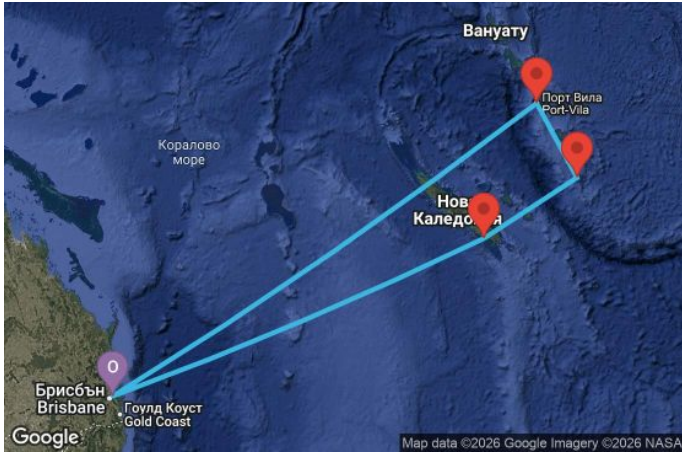

8 дни Австралия, Нова Каледония, Вануату - QN08K125

Картата е само за обща ориентация. Координатите са приблизителни и не целят да покажат точната локация на кораба.

Легенда: "А" - начална точка; "В" - крайна точка; "О" - начална и крайна точка

Маршрут

ДЕН	ТОЧКА	ДЪРЖАВА	ПРИСТИГАНЕ	ТРЪГВАНЕ
1	Брисбейн ▼	Австралия	-	16:00
2	В открито море ▼		-	-
3	В открито море ▼		-	-
4	Нумеа ▼	Нова Каледония	07:00	16:30
5	Мистери айлънд (Вануату) ▼	Вануату	07:00	17:00
6	Порт Вила ▼	Вануату	07:00	17:00
7	В открито море ▼		-	-
8	В открито море ▼		-	-
9	Брисбейн ▼	Австралия	06:30	00:00