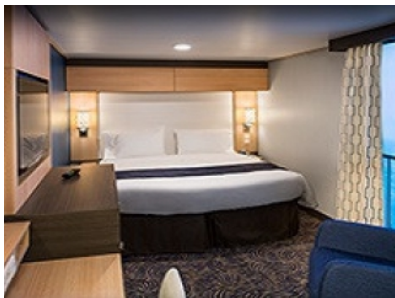

Снимката е илюстративна и не гарантира изгледа, обзавеждането и разположението на резервираната от вас каюта.

INTERIOR WITH VIRTUAL BALCONY - КАТЕГОРИЯ 3U

Голяма вътрешна каюта, оборудвана с две единични легла, които по желание предварително могат да бъдат събрани в голямо двойно легло, луксозно спално бельо, баня с душ кабина и тоалетна, кърт с мека мебел, гардероб, минибар, тоалетка с огледало, телевизор, минисейф, радио, сешоар и телефон.

Площ: 14 – 16 кв.м