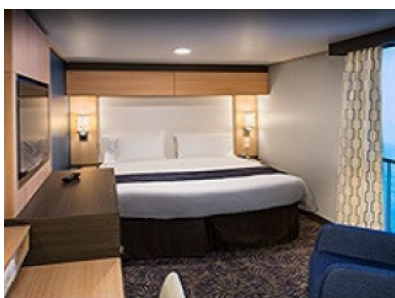

Снимката е илюстративна и не гарантира изгледа, обзавеждането и разположението на резервираната от вас каюта.

INTERIOR WITH VIRTUAL BALCONY - КАТЕГОРИЯ 2U

Голяма вътрешна каюта, оборудвана с две единични легла, които по желание предварително могат да бъдат събрани в голямо двойно легло, луксозно спално бельо, баня с душ кабина и тоалетна, кърт с мека мебел, гардероб, минибар, тоалетка с огледало, телевизор, минисейф, радио, сешоар и телефон.

Площ: 14 – 16 кв.м