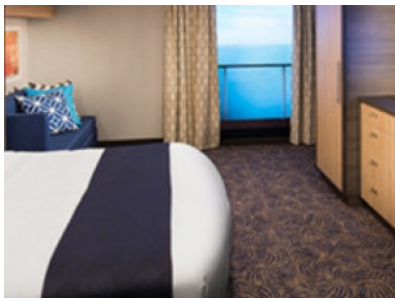

Снимката е илюстративна и не гарантира изгледа, обзавеждането и разположението на резервираната от вас каюта.

STUDIO INTERIOR - КАТЕГОРИЯ 2W