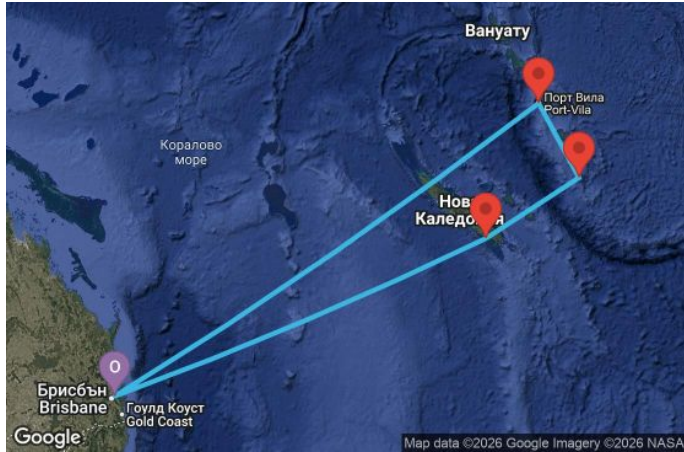

8 дни Австралия, Нова Каледония, Вануату - QN08K125

Картата е само за обща ориентация. Координатите са приблизителни и не целят да покажат точната локация на кораба.

Легенда: "А" - начална точка; "В" - крайна точка; "О" - начална и крайна точка

Маршрут

ДЕН	ТОЧКА	ДЪРЖАВА	ПРИСТИГАНЕ	ТРЪГВАНЕ
1	Брисбейн ▼	Австралия	-	16:00
2	В открито море ▼		-	-
3	В открито море ▼		-	-
4	Нумеа ▼	Нова Каледония	07:00	16:30
5	Мистери айлънд (Вануату) ▼	Вануату	07:00	17:00

	ДЕН	ТОЧКА	ДЪРЖАВА	ПРИСТИГАНЕ	ТРЪГВАНЕ
	6	Порт Вила ▼	Вануату	07:00	17:00
	7	В открито море ▼		-	-
	8	В открито море ▼		-	-
	9	Брисбейн ▼	Австралия	06:30	00:00

Какво включва цената?

Цената включва:

Всички цени, посочени към маршрутите на Royal Caribbean са за човек, настанен в двойна каюта от избраната категория за целия круиз и включват: