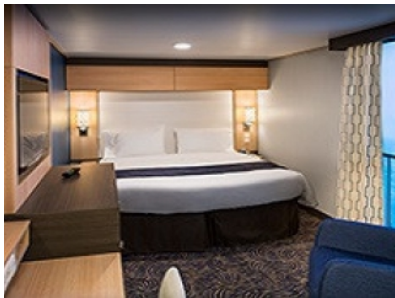

Снимката е илюстративна и не гарантира изгледа, обзавеждането и разположението на резервираната от вас каюта.

INTERIOR WITH VIRTUAL BALCONY - КАТЕГОРИЯ 2U

Голяма вътрешна каюта, оборудвана с две единични легла, които по желание предварително могат да бъдат събрани в голямо двойно легло, луксозно спално бельо, баня с душ кабина и тоалетна, кърт с мека мебел, гардероб, минибар, тоалетка с огледало, телевизор, минисейф, радио, сешоар и телефон.

Площ: 14 – 16 кв.м