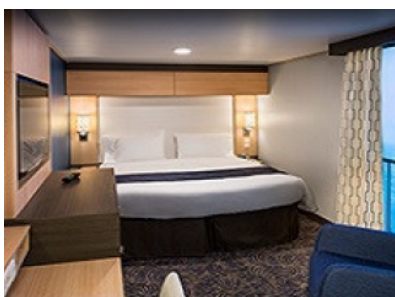

Снимката е илюстративна и не гарантира изгледа, обзавеждането и разположението на резервираната от вас каюта.

INTERIOR WITH VIRTUAL BALCONY - КАТЕГОРИЯ 3U

Голяма вътрешна каюта, оборудвана с две единични легла, които по желание предварително могат да бъдат събрани в голямо двойно легло, луксозно спално бельо, баня с душ кабина и тоалетна, кърт с мека мебел, гардероб, минибар, тоалетка с огледало, телевизор, минисейф, радио, сешоар и телефон.

Площ: 14 – 16 кв.м