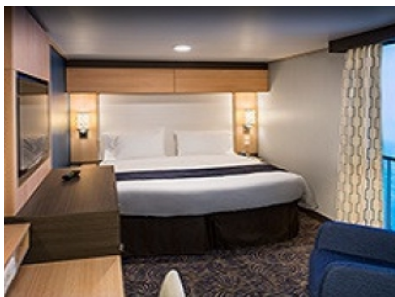

Площ: 16.90 кв. м; балкон: 4.64 кв. м

INTERIOR WITH VIRTUAL BALCONY - КАТЕГОРИЯ 4U

Стандартна вътрешна каюта, оборудвана с две легла, които по желание предварително могат да бъдат събрани в голямо двойно легло, луксозно спално бельо, баня с душ кабина и тоалетна, кът с мека мебел, гардероб, минибар, тоалетка с огледало, телевизор, минисейф, радио, сешоар и телефон.

OCEAN VIEW BALCONY - КАТЕГОРИЯ 1D

Каютите от тази категория са с балкон, оборудвани с две единични легла, които по заявка се събират в двойна спалня, баня с душ кабина и тоалетна, всекидневна, минибар, тоалетка с огледало, телевизор, минисейф, радио, телефон и сешоар.

Снимката е илюстративна и не гарантира изгледа, обзавеждането и разположението на резервираната от вас каюта.

INTERIOR WITH VIRTUAL BALCONY - КАТЕГОРИЯ 1U

Стандартна вътрешна каюта, оборудвана с две легла, които по желание предварително могат да бъдат събрани в голямо двойно легло, луксозно спално бельо, баня с душ кабина и тоалетна, кърт с мека мебел, гардероб, минибар, тоалетка с огледало, телевизор, минисейф, радио, сешоар и телефон.

Голяма вътрешна каюта, оборудвана с две единични легла, които по желание предварително могат да бъдат събрани в голямо двойно легло, луксозно спално бельо, баня с душ кабина и тоалетна, кърт с мека мебел, гардероб, минибар, тоалетка с огледало, телевизор, минисейф, радио, сешоар и телефон.