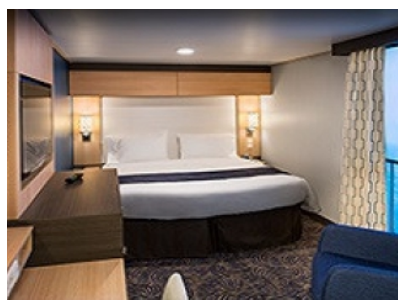

JY

5U

5N

XQ

YQ

ZQ

JUNIOR SUITE – МАЛЪК АПАРТАМЕНТ, КАТЕГОРИЯ J4

Малък апартамент с индивидуален балкон. Разполага с две легла, които по желание могат предварително да се съберат в двойна спалня, луксозно спално бельо, френски прозорци, баня с вана или душкабина, тоалетна, халати, гардероб, всекидневна с мека мебел, тоалетка с огледало, минибар, сейф, плоскоекранен телевизор, радио, телефон, сешоар.

Специални услуги за гости, настанени в тази категория са: личен стюард, халати за ползване на борда и специални удобства и козметика в банята.

Площ: 26.66 кв. м; балкон: 7.43 кв. м

OWNER'S LOFT SUITE W/BALCONY - ЛУКСОЗЕН АПАРТАМЕНТ - КАТЕГОРИЯ O1

Луксозен апартамент на два етажа, с тераса. Разполага с две единични легла, които по заявка се събират в двойна спалня, френски прозорци, баня с вана, душ кабина и тоалетна, гардероб-стая, всекидневна с мека мебел и висока маса със столове, тоалетка с огледало, минибар, сейф, плоскоекранен телевизор, радио, телефон, сешоар.

Специални услуги за гости, настанени в тази категория са: приоритена регистрация и качване и слизане от борда на кораба, безплатно доставяне на багажа до каютата, включване във VIP клуба на кораба, гарантиращ ексклузивни услуги като свободен достъп до VIP зоната на кораба, VIP места за театралните представления (според наличността), луксозни СПА халати, играчки за децата и личен асистент.

Площ: 152 кв. м; балкон: 38,5 кв. м

INTERIOR GUARANTEE – КАТЕГОРИЯ Z1

Категория вътрешна каюта, която не позволява избор на местоположение и номер на каютата. Гарантирано каютите от тази категория са оборудвани с две единични легла, които по заявка се събират в двойна спалня, луксозно спално бельо, баня с душ кабина и тоалетна, кът с мека мебел, гардероб, минибар, тоалетка с огледало, телевизор, минисейф, радио, телефон и сешоар.

Площ: от 14.12 кв. м. – 15.07 кв. м

Разположение: определя се на по-късен етап

Снимката е илюстративна и не гарантира изгледа, обзавеждането и разположението на резервираната от вас каюта.