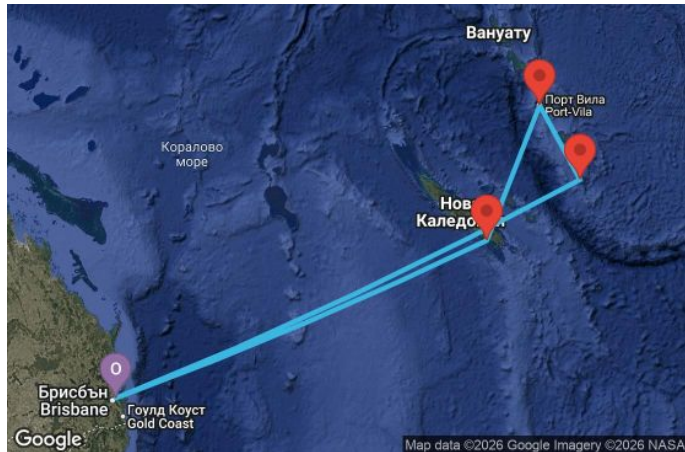

8 дни Австралия, Нова Каледония, Вануату - QN08K126

Картата е само за обща ориентация. Координатите са приблизителни и не целят да покажат точната локация на кораба.

Легенда: "А" - начална точка; "В" - крайна точка; "О" - начална и крайна точка

Маршрут

ДЕН	ТОЧКА	ДЪРЖАВА	ПРИСТИГАНЕ	ТРЪГВАНЕ
1	Брисбейн ▼	Австралия	-	16:00
2	В открито море ▼		-	-
3	В открито море ▼		-	-
4	Нумеа ▼	Нова Каледония	07:00	14:00
5	Порт Вила ▼	Вануату	08:00	16:30

	ДЕН	ТОЧКА	ДЪРЖАВА	ПРИСТИГАНЕ	ТРЪГВАНЕ
	6	Мистери айлънд (Вануату) ▼	Вануату	07:00	17:00
	7	В открито море ▼		-	-
	8	В открито море ▼		-	-
	9	Брисбейн ▼	Австралия	06:30	00:00