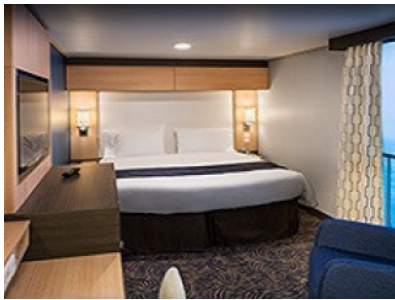

### INTERIOR WITH VIRTUAL BALCONY - КАТЕГОРИЯ 4U

Стандартна вътрешна каюта, оборудвана с две легла, които по желание предварително могат да бъдат събрани в голямо двойно легло, луксозно спално бельо, баня с душ кабина и тоалетна, кът с мека мебел, гардероб, минибар, тоалетка с огледало, телевизор, минисейф, радио, сешоар и телефон.

#### INTERIOR WITH VIRTUAL BALCONY - КАТЕГОРИЯ 1U

Стандартна вътрешна каюта, оборудвана с две легла, които по желание предварително могат да бъдат събрани в голямо двойно легло, луксозно спално бельо, баня с душ кабина и тоалетна, кът с мека мебел, гардероб, минибар, тоалетка с огледало, телевизор, минисейф, радио, сешоар и телефон.

#### INTERIOR WITH VIRTUAL BALCONY - КАТЕГОРИЯ 2U

Голяма вътрешна каюта, оборудвана с две единични легла, които по желание предварително могат да бъдат събрани в голямо двойно легло, луксозно спално бельо, баня с душ кабина и тоалетна, кът с мека мебел, гардероб, минибар, тоалетка с огледало, телевизор, минисейф, радио, сешоар и телефон.

#### INTERIOR WITH VIRTUAL BALCONY - КАТЕГОРИЯ 3U

Голяма вътрешна каюта, оборудвана с две единични легла, които по желание предварително могат да бъдат събрани в голямо двойно легло, луксозно спално бельо, баня с душ кабина и тоалетна, кът с мека мебел, гардероб, минибар, тоалетка с огледало, телевизор, минисейф, радио, сешоар и телефон.