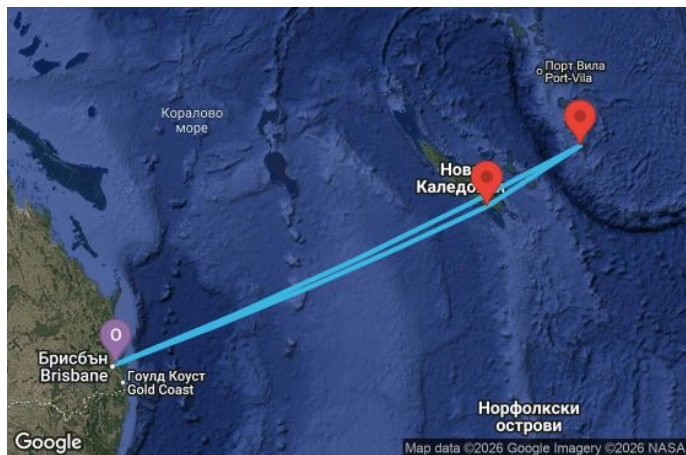

# 8 дни Австралия, Нова Каледония, Вануату - QN08K127

Картата е само за обща ориентация. Координатите са приблизителни и не целят да покажат точната локация на кораба.

Легенда: "А" - начална точка; "В" - крайна точка; "О" - начална и крайна точка

## Маршрут

ДЕН	ТОЧКА	ДЪРЖАВА	ПРИСТИГАНЕ	ТРЪГВАНЕ
1	Брисбейн ▼	Австралия	-	16:00
2	В открито море ▼		-	-
3	В открито море ▼		-	-
4	В открито море ▼		-	-
5	Нумеа ▼	Нова Каледония	07:00	17:00
6	Мистери айлънд (Вануату) ▼	Вануату	07:00	17:00
7	В открито море ▼		-	-
8	В открито море ▼		-	-
9	Брисбейн ▼	Австралия	06:30	00:00