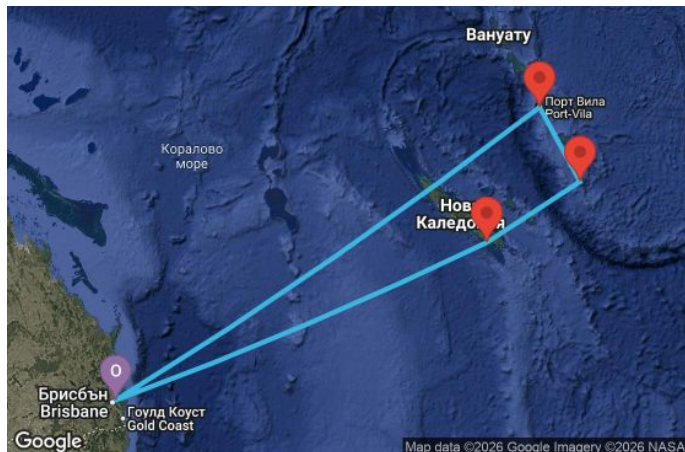

8 дни Австралия, Нова Каледония, Вануату - QN08K131

Картата е само за обща ориентация. Координатите са приблизителни и не целят да покажат точната локация на кораба.

Легенда: "А" - начална точка; "В" - крайна точка; "О" - начална и крайна точка

Маршрут

ДЕН	ТОЧКА	ДЪРЖАВА	ПРИСТИГАНЕ	ТРЪГВАНЕ
1	Брисбейн ▼	Австралия	-	16:00
2	В открито море ▼		-	-
3	В открито море ▼		-	-

	ДЕН	ТОЧКА	ДЪРЖАВА	ПРИСТИГАНЕ	ТРЪГВАНЕ
	4	Нумеа ▼	Нова Каледония	07:00	16:00
	5	Мистери айлънд (Вануату) ▼	Вануату	07:00	17:00
	6	Порт Вила ▼	Вануату	07:00	17:00
	7	В открито море ▼		-	-
	8	В открито море ▼		-	-
	9	Брисбейн ▼	Австралия	06:30	00:00