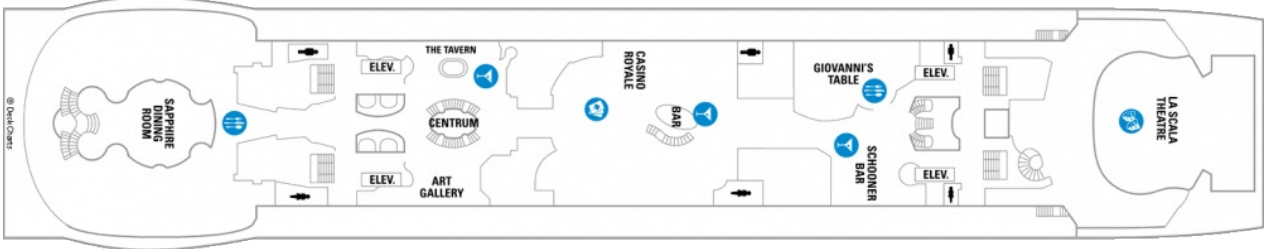

Площ: 124.12 кв. м; балкон: 24.72 кв. м
 Разположение: палуба 10
 Максимална заетост: 4-ма души

Палуби

Палуба 2

Палуба 3

Палуба 4

Палуба 5

Палуба 6

Палуба 7