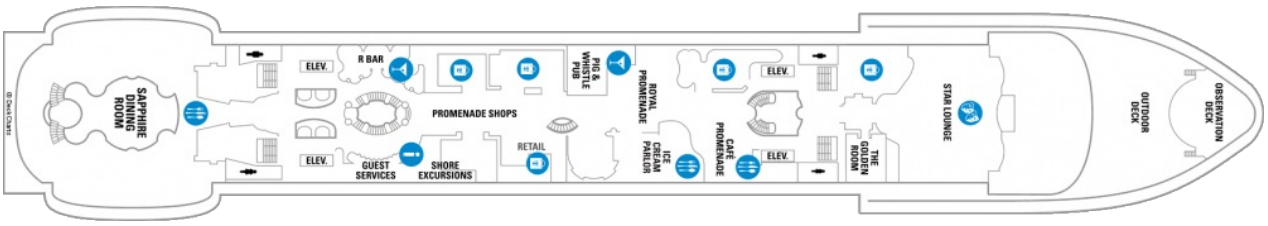

Площ: 124.12 кв. м; балкон: 24.72 кв. м
 Разположение: палуба 10
 Максимална заетост: 4-ма души

Палуби

Палуба 2

Палуба 3

Палуба 4

Палуба 5

Палуба 6

Палуба 7