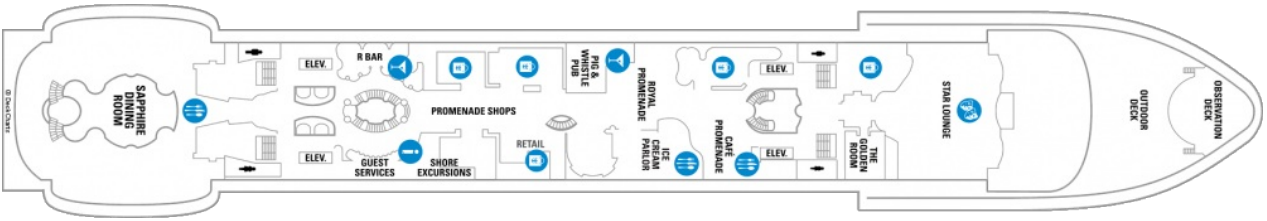

Площ: 124.12 кв. м; балкон: 24.72 кв. м

Разположение: палуба 10

Максимална заетост: 4-ма души

Палуби

Палуба 2

Палуба 3

Палуба 4

Палуба 5