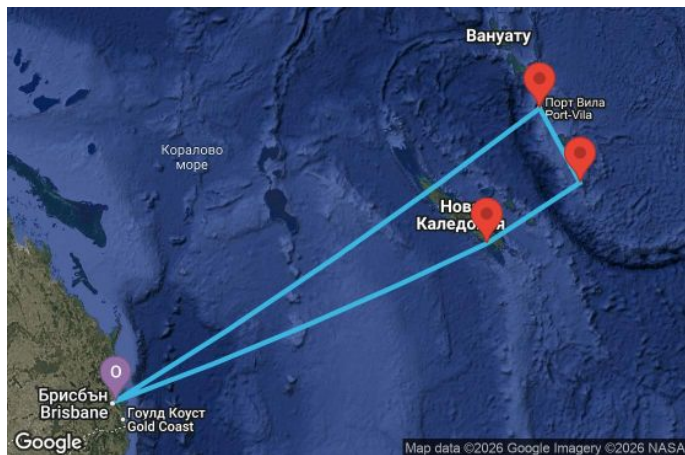

8 дни Австралия, Вануату, Нова Каледония - QN08K124

Картата е само за обща ориентация. Координатите са приблизителни и не целят да покажат точната локация на кораба.

Легенда: "А" - начална точка; "В" - крайна точка; "О" - начална и крайна точка

Маршрут

ДЕН	ТОЧКА	ДЪРЖАВА	ПРИСТИГАНЕ	ТРЪГВАНЕ
1	Брисбейн ▼	Австралия	-	16:00
2	В открито море ▼		-	-
3	В открито море ▼		-	-
4	Порт Вила ▼	Вануату	07:00	17:00
5	Мистери айлънд (Вануату) ▼	Вануату	07:00	17:00
6	Нумеа ▼	Нова Каледония	07:00	17:00
7	В открито море ▼		-	-
8	В открито море ▼		-	-
9	Брисбейн ▼	Австралия	06:30	00:00