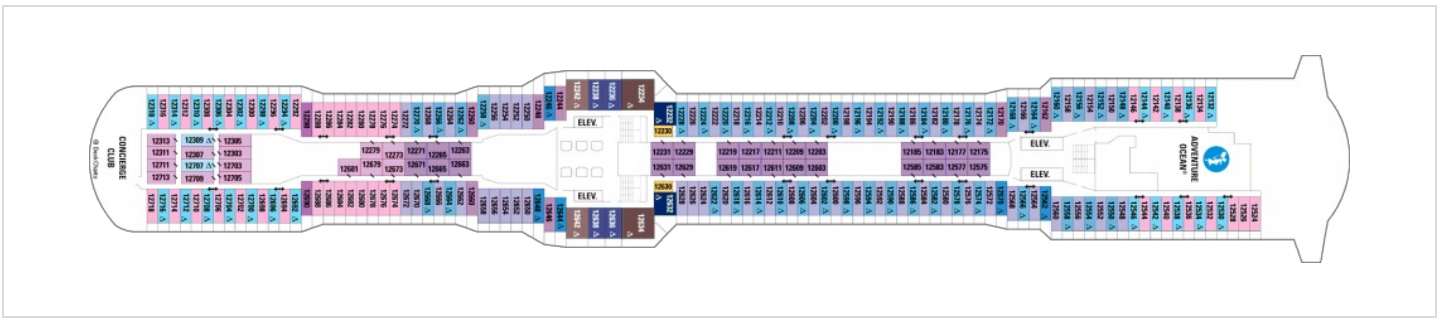

Площ: 104 кв. м; балкон: 78.31 кв. м

Палуби

Палуба 2

Палуба 3

Палуба 4

Палуба 5

Палуба 13

Палуба 14