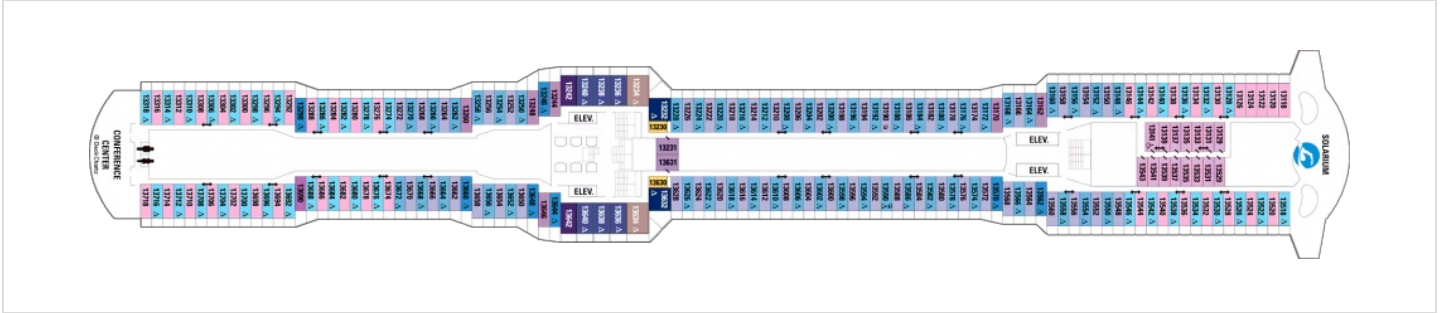

Площ: 104 кв. м; балкон: 78.31 кв. м

Палуби

Палуба 2

Палуба 3

Палуба 4

Палуба 5

Палуба 13

Палуба 14