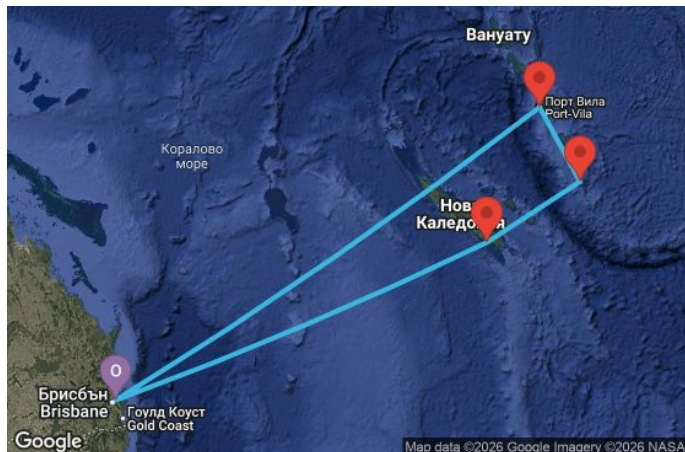

8 дни Австралия, Вануату, Нова Каледония - QN08K124

Картата е само за обща ориентация. Координатите са приблизителни и не целят да покажат точната локация на кораба.

Легенда: "А" - начална точка; "В" - крайна точка; "О" - начална и крайна точка

Маршрут

| ДЕН | ТОЧКА | ДЪРЖАВА | ПРИСТИГАНЕ | ТРЪГВАНЕ |
|-----|------------------|-----------|------------|----------|
| 1 | Брисбейн ▼ | Австралия | - | 16:00 |
| 2 | В открито море ▼ | | - | - |
| 3 | В открито море ▼ | | - | - |