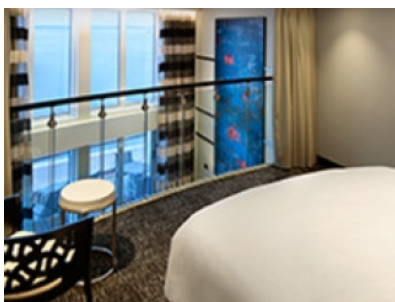

Снимката е илюстративна и не гарантира изгледа, обзавеждането и разположението на резервираната от вас каюта.

SKY LOFT SUITE W/BALCONY - КАТЕГОРИЯ SL

Тази категория апартаменти са подобни на апартаментите Crown Loft, с фантастичното предимство, че разполагат с голяма тераса с място и оборудване за романтична вечеря под звездите. Уникални за круизната индустрия, тези апартаменти освен наистина луксозни, са стилни и много комфортни. Разположени са на два етажа на последната палуба и предоставят невероятна панорама от индивидуален над океана и самия кораб. Първият етаж е зает от просторна всекидневна с мека мебел, разтегаем диван и кът с високи маса и столове. На втория етаж е спалнята – две легла, които по заявка могат да бъдат събрани и в голямо двойно. И на двата етажа има баня, като на горния банята е с душ за двама. Стандартно, каютата е оборудвана и с тоалетка с огледало, минибар, сейф, плоскоекранен телевизор, радио, телефон, сешоар.

Специални услуги за гости, настанени в тази категория са: приоритена регистрация и качване и слизване от борда на кораба, безплатно доставяне на багажа до каютата, включване във VIP клуба на кораба, гарантиращ ексклузивни услуги като свободен достъп до VIP зоната на кораба, VIP места за театралните представления (според наличността), луксозни СПА халати, играчки за децата и личен асистент.

Площ: 71.72 кв. м; балкон: 38 кв. м