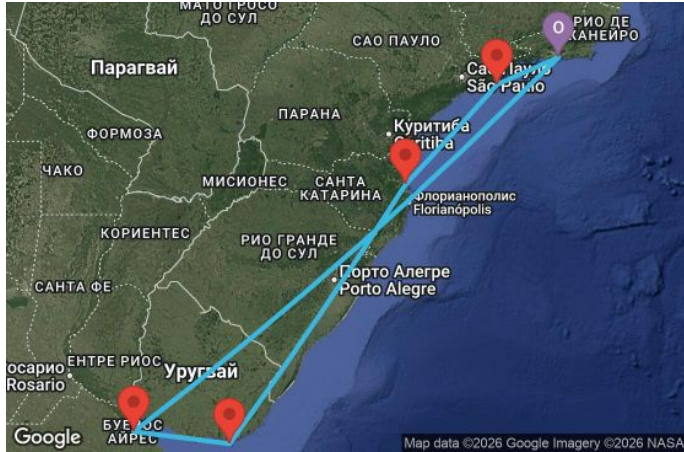

8 дни Бразилия, Уругвай, Аржентина - UZ9V

Картата е само за обща ориентация. Координатите са приблизителни и не целят да покажат точната локация на кораба.

Легенда: "А" - начална точка; "В" - крайна точка; "О" - начална и крайна точка

Маршрут

	ДЕН	ТОЧКА	ДЪРЖАВА	ПРИСТИГАНЕ	ТРЪГВАНЕ
	1	Рио де Жанейро ▼	Бразилия	-	20:00
	2	Илабела ▼	Бразилия	08:00	18:00
	3	Камбориу ▼	Бразилия	09:00	18:00
	4	В открито море ▼		-	-
	5	Пунта дел Есте ▼	Уругвай	08:00	16:00
	6	Буенос Айрес ▼	Аржентина	08:00	18:00
	7	В открито море ▼		-	-
	8	В открито море ▼		-	-
	9	Рио де Жанейро ▼	Бразилия	10:00	-