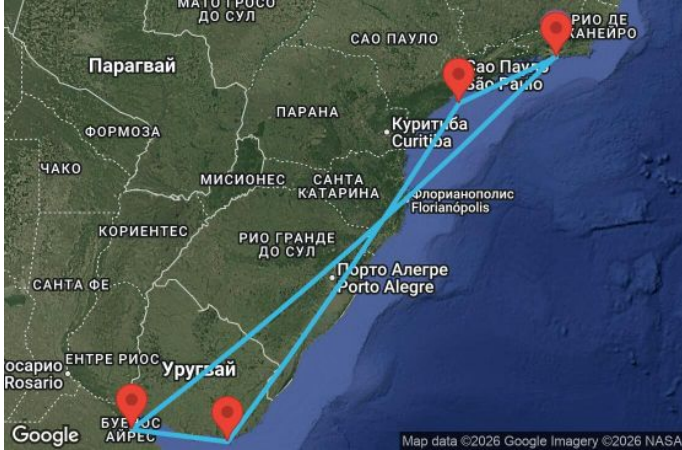

8 дни Бразилия, Уругвай, Аржентина - UZP6

Картата е само за обща ориентация. Координатите са приблизителни и не целят да покажат точната локация на кораба.

Легенда: "А" - начална точка; "В" - крайна точка; "О" - начална и крайна точка

	ДЕН	ТОЧКА	ДЪРЖАВА	ПРИСТИГАНЕ	ТРЪГВАНЕ
	5	Пунта дел Есте ▼	Уругвай	08:00	16:00
	6	Буенос Айрес ▼	Аржентина	08:00	18:00
	7	В открито море ▼		-	-
	8	В открито море ▼		-	-
	9	Рио де Жанейро ▼	Бразилия	10:00	-