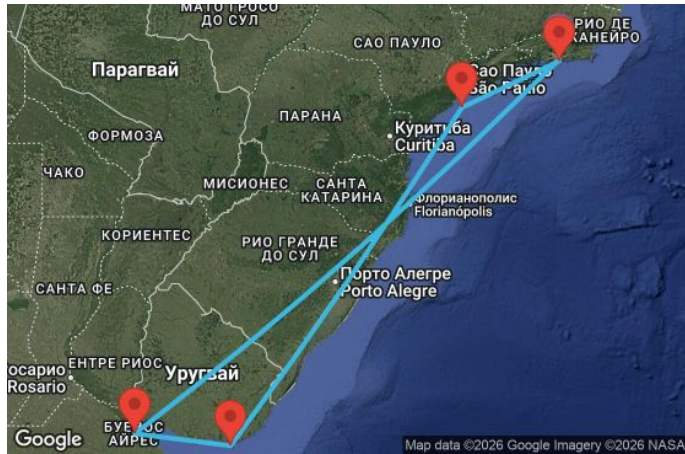

8 дни Бразилия, Уругвай, Аржентина - UZP6

Картата е само за обща ориентация. Координатите са приблизителни и не целят да покажат точната локация на кораба.

Легенда: "А" - начална точка; "В" - крайна точка; "О" - начална и крайна точка