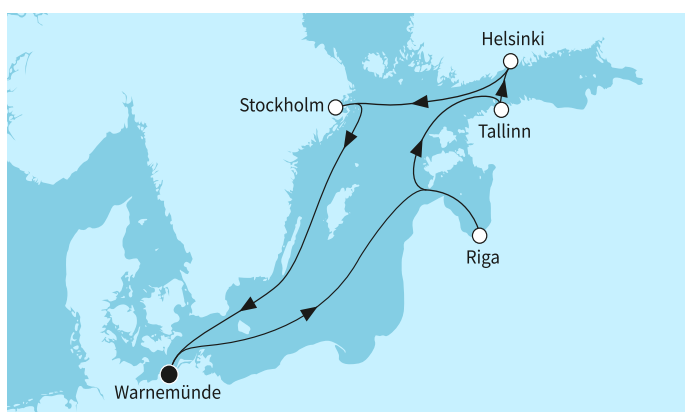

КРУИЗНА КОМПАНИЯ: TUI CRUISES
КОРАБ: MEIN SCHIFF 7 ⚓⚓⚓⚓⚓

Картата е само за обща ориентация. Координатите са приблизителни и не целят да покажат точната локация на кораба.

Легенда: "А" - начална точка; "В" - крайна точка; "О" - начална и крайна точка

Маршрут

	ДЕН	ТОЧКА	ДЪРЖАВА	ПРИСТИГАНЕ	ТРЪГВАНЕ
	1	Варнемюнде ▼	Германия	-	17:00
	2	В открито море ▼		-	-
	3	Рига ▼	Латвия	08:30	23:00
	4	В открито море ▼		-	-
	5	Талин ▼	Естония	07:30	23:59
	6	Хелзинки ▼	Финландия	07:30	17:00
	7	Стокхолм ▼	Швеция	08:30	17:30
	8	В открито море ▼		-	-
	9	Варнемюнде ▼	Германия	06:30	-