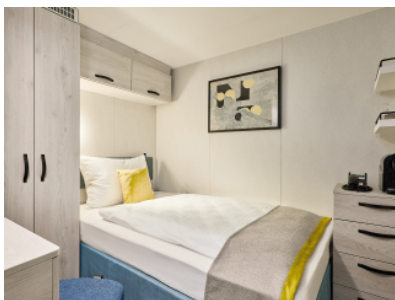

ВЪТРЕШНА КАЮТА - INBO

Площ на каютата: 17 m²

Оборудване: Bademantel, Espresso-Maschine, Slipper, Klimaanlage, TV, Safe, Telefon, Haartrockner, Bad mit Dusche/WC, barrierefreie Kabinen auf Anfrage

Снимката е илюстративна и не гарантира изгледа, обзавеждането и разположението на резервираната от вас каюта.

ВЪТРЕШНА КАЮТА - INUS

Площ на каютата: 17 m²

Оборудване: Bademantel, Espresso-Maschine, Slipper, Klimaanlage, TV, Safe, Telefon, Haartrockner, Bad mit Dusche/WC, barrierefreie Kabinen auf Anfrage

Снимката е илюстративна и не гарантира изгледа, обзавеждането и разположението на резервираната от вас каюта.