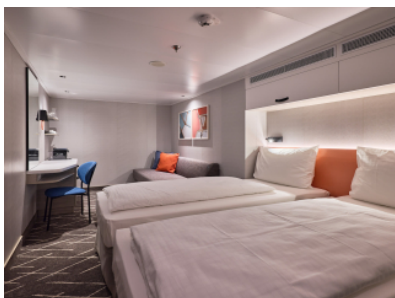

Каюти

Снимката е илюстративна и не гарантира изгледа, обзавеждането и разположението на резервираната от вас каюта.

ВЪТРЕШНА КАЮТА - INAO

Площ на каютата: 14-17 m²

Оборудване: Bademantel, Espresso-Maschine, Slipper, Klimaanlage, TV, Safe, Telefon, Haartrockner, Bad mit Dusche/WC, barrierefreie Kabinen auf Anfrage

Снимката е илюстративна и не гарантира изгледа, обзавеждането и разположението на резервираната от вас каюта.

ВЪТРЕШНА КАЮТА - IKAO

Площ на каютата: 14-17 m²

Оборудване: Bademantel, Espresso-Maschine, Slipper, Klimaanlage, TV, Safe, Telefon, Haartrockner, Bad mit Dusche/WC, barrierefreie Kabinen auf Anfrage

ВЪТРЕШНА КАЮТА - INCO

Площ на каютата: 14-17 m²

Оборудване: Bademantel, Espresso-Maschine, Slipper, Klimaanlage, TV, Safe, Telefon, Haartrockner, Bad mit Dusche/WC, barrierefreie Kabinen auf Anfrage

Снимката е илюстративна и не гарантира изгледа, обзавеждането и разположението на резервираната от вас каюта.

ВЪТРЕШНА КАЮТА - INUS

Площ на каютата: 14-17 m²

Оборудване: Bademantel, Espresso-Maschine, Slipper, Klimaanlage, TV, Safe, Telefon, Haartrockner, Bad mit Dusche/WC, barrierefreie Kabinen auf Anfrage

Снимката е илюстративна и не гарантира изгледа, обзавеждането и разположението на резервираната от вас каюта.