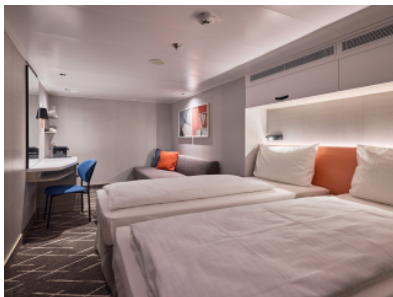

С деца на круиз

На борда на флотилията се обръща специално внимание на най-малките и младите пътешественици, осигурявайки им незабравими приключения според възрастта:

- **Детски клуб „Островът на пиратите“:** Квалифициран персонал разкрива пред децата изцяло нови светове чрез разнообразни уъркшоупи, вълнуващи тематични круизи, корабни ралита и семейни събития.
- **Тийн лундъж „Без бури“ (Storm-Free):** На борда на корабите от Mein Schiff 1 до Mein Schiff 7, младежите на възраст над 12 години разполагат със собствено пространство, където „входът за родители е забранен“. Акцентът тук е върху тийн уъркшоупи, видеоигри, творчески проекти и спортни активности.
- **Бибешка стая „Гнездото“ (Nest):** За родители с деца под 3-годишна възраст се предлага уютно пространство с множество занимания, включително бибешки групи за игра и специално време за забавления в защитена среда.

Благодарение на тези специализирани зони, всяко семейство може да се наслади на перфектния баланс между споделени моменти и време за индивидуални хобита.

Каюти

Снимката е илюстративна и не гарантира изгледа, обзавеждането и разположението на резервираната от вас каюта.

ВЪТРЕШНА КАЮТА - INAO

С жилищна площ от 14–17 м², вътрешните каюти предлагат комфортно настаняване за 1 до 4 гости. Гостите могат да започнат деня си с чаша първокласно кафе от наличната в стаята еспресо машина

Всяка каюта е оборудвана с климатик, телевизор, сейф и телефон. За комфорта на гостите са осигурени меки халати, чехли и сешоар, а денят започва отлично с еспресо машина в самото помещение. Банята разполага с душ и тоалетна. При запитване могат да бъдат предоставени и каюти с осигурен достъп за инвалидни колички.