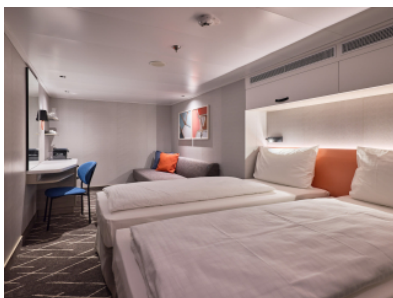

Всяка каюта е оборудвана с климатик, телевизор, сейф и телефон. За комфорта на гостите са осигурени меки халати, чехли и сешоар, а денят започва отлично с еспресо машина в самото помещение. Банята разполага с душ и тоалетна. При запитване могат да бъдат предоставени и каюти с осигурен достъп за инвалидни колички.