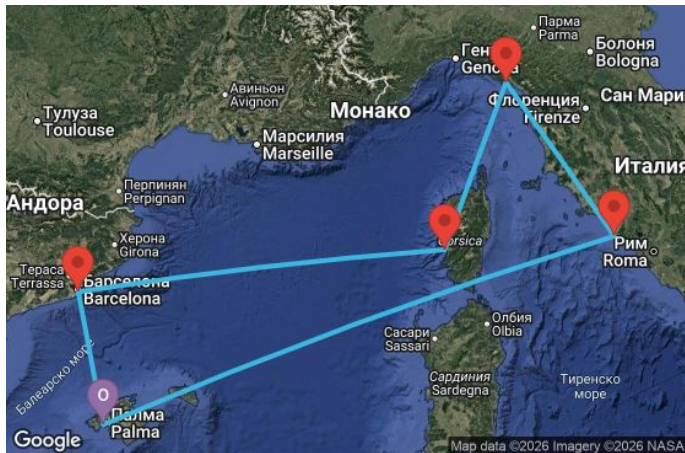

8 дни Испания, Франция, Италия - MSN273334SEE

Картата е само за обща ориентация. Координатите са приблизителни и не целят да покажат точната локация на кораба.

Легенда: "А" - начална точка; "В" - крайна точка; "О" - начална и крайна точка

Маршрут

ДЕН	ТОЧКА	ДЪРЖАВА	ПРИСТИГАНЕ	ТРЪГВАНЕ
1	Палма де Майорка ▼	Испания	-	-
2	Палма де Майорка ▼	Испания	-	22:00
3	Барселона ▼	Испания	08:00	22:00
4	В открито море ▼		-	-
5	Ажаксьо (Аячо) ▼	Франция	08:00	19:00
6	Ла Специя ▼	Италия	07:00	18:30
7	Рим (порт Чивитавекия) ▼	Италия	07:00	20:00
8	В открито море ▼		-	-
9	Палма де Майорка ▼	Испания	04:00	-