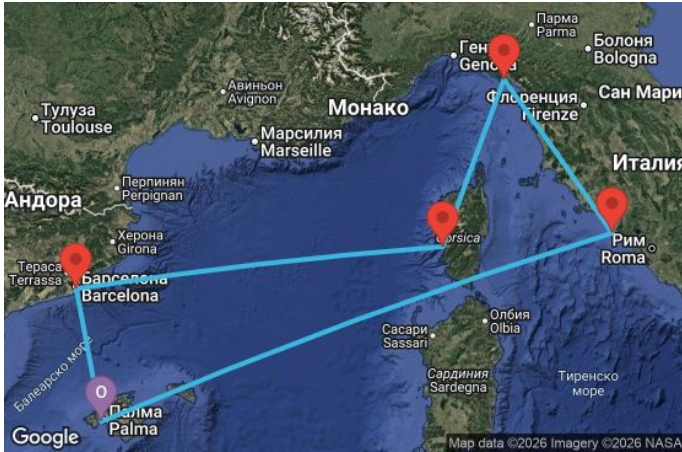

8 дни Испания, Франция, Италия - MSN273435SEE

Картата е само за обща ориентация. Координатите са приблизителни и не целят да покажат точната локация на кораба.

Легенда: "А" - начална точка; "В" - крайна точка; "О" - начална и крайна точка

Маршрут

ДЕН	ТОЧКА	ДЪРЖАВА	ПРИСТИГАНЕ	ТРЪГВАНЕ
1	Палма де Майорка ▼	Испания	-	22:00
2	Барселона ▼	Испания	08:00	22:00
3	В открито море ▼		-	-
4	Ажаксьо (Аячо) ▼	Франция	08:00	19:00
5	Ла Специя ▼	Италия	07:00	18:30
6	Рим (порт Чивитавекия) ▼	Италия	07:00	20:00
7	В открито море ▼		-	-
8	Палма де Майорка ▼	Испания	04:00	-
9	Палма де Майорка ▼	Испания	-	-