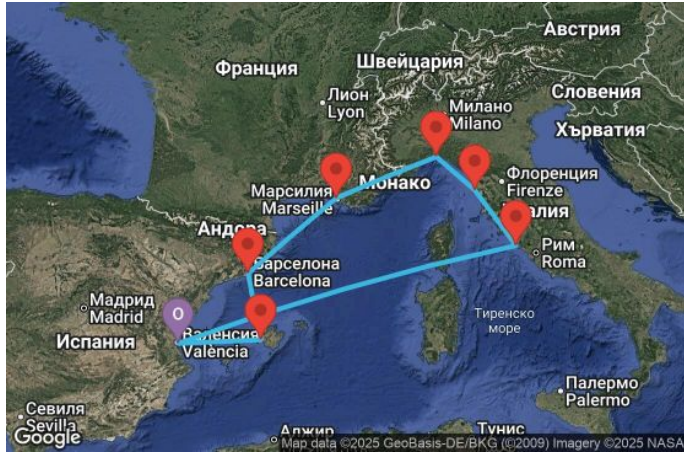

8 дни Испания, Франция, Италия - УУКТ

Картата е само за обща ориентация. Координатите са приблизителни и не целят да покажат точната локация на кораба.

Легенда: "А" - начална точка; "В" - крайна точка; "О" - начална и крайна точка

Маршрут

ДЕН	ТОЧКА	ДЪРЖАВА	ПРИСТИГАНЕ	ТРЪГВАНЕ
1	Валенсия ▼	Испания	-	21:00
2	Палма де Майорка ▼	Испания	08:00	18:00
3	Барселона ▼	Испания	08:00	17:30
4	Марсилия ▼	Франция	08:00	17:00

	ДЕН	ТОЧКА	ДЪРЖАВА	ПРИСТИГАНЕ	ТРЪГВАНЕ
	5	Генуа ▼	Италия	08:00	19:00
	6	Ливорно (Флоренция и Пиза) ▼	Италия	07:00	20:00
	7	Рим (порт Чивитавекия) ▼	Италия	07:00	19:00
	8	В открито море ▼		-	-
	9	Валенсия ▼	Испания	07:00	-