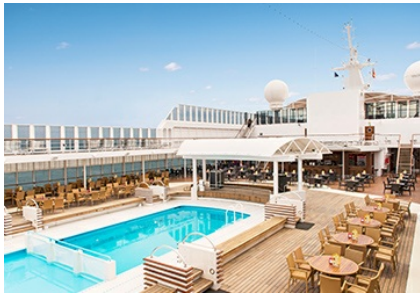

УСЛУГИ НА БОРДА

Култура, забавления и спорт:

Театър San Carlo

Галерия

Фото галерия

Библиотека

Търговски център 5-th Avenue

Търговски център Galleria Mazzini

Казино Sanremo

Бизнес център Sinfonia

Бижутерия

Спа център MSC Aurea Spa

Фитнес център

Детска игрална зала Пинокио

Тийн клуб

Зала за видеоигри Galaxy

Спортен център

Миниголф

Голф симулатор

Два басейна