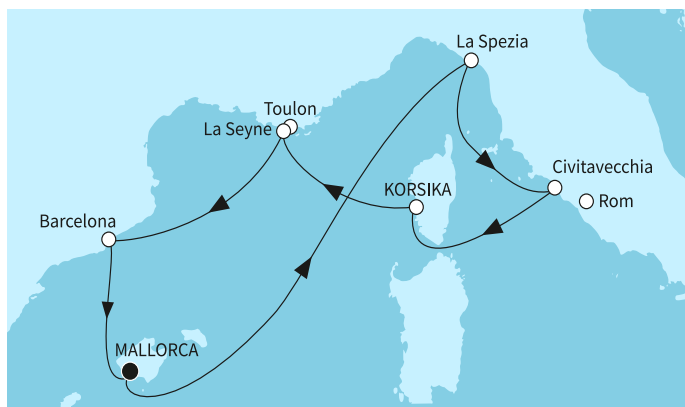

2188⁵⁷ лв.

Най-ниска цена на човек в двойна каюта за избрания период

КРУИЗНА КОМПАНИЯ: TUI CRUISES
КОРАБ: MEIN SCHIFF 1

Картата е само за обща ориентация. Координатите са приблизителни и не целят да покажат точната локация на кораба.

Маршрут

	ДЕН	ТОЧКА	ДЪРЖАВА	ПРИСТИГАНЕ	ТРЪГВАНЕ
	1	Палма де Майорка ▼	Испания	-	22:00
	2	В открито море ▼		-	-
	3	Ла Специя ▼	Италия	07:30	19:00
	4	Рим (порт Чивитавекия) ▼	Италия	07:00	19:30
	5	Ажаксьо (Аячо) ▼	Франция	08:00	19:00
	6	Ла Сен сюр Мер (Тулон) ▼	Франция	08:00	19:00
	7	Барселона ▼	Испания	19:00	-
	8	Барселона ▼	Испания	-	18:00
	9	Палма де Майорка ▼	Испания	04:00	-