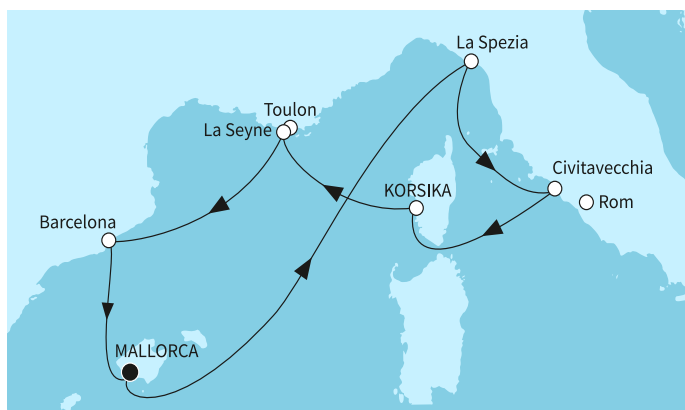

КРУИЗНА КОМПАНИЯ: TUI CRUISES
КОРАБ: MEIN SCHIFF 1

Картата е само за обща ориентация. Координатите са приблизителни и не целят да покажат точната локация на кораба.

Легенда: "А" - начална точка; "В" - крайна точка; "О" - начална и крайна точка

Маршрут

	ДЕН	ТОЧКА	ДЪРЖАВА	ПРИСТИГАНЕ	ТРЪГВАНЕ
	1	Палма де Майорка ▼	Испания	-	22:00
	2	В открито море ▼		-	-
	3	Ла Специя ▼	Италия	07:30	19:00
	4	Рим (порт Чивитавекия) ▼	Италия	07:00	19:30
	5	Ажаксьо (Аячо) ▼	Франция	08:00	19:00
	6	Ла Сен сюр Мер (Тулон) ▼	Франция	08:00	19:00
	7	Барселона ▼	Испания	19:00	-
	8	Барселона ▼	Испания	-	18:00
	9	Палма де Майорка ▼	Испания	04:00	-