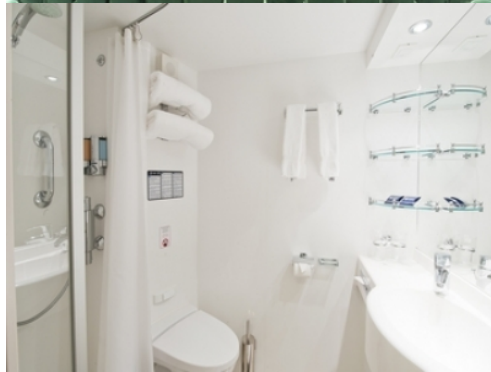

Чуждестранни граждани, може да проверят визовите изисквания, валидни за техните държави на страниците на техните консулски отдели, външно министерство или съответните служби.

Кораб

MSC Magnifica