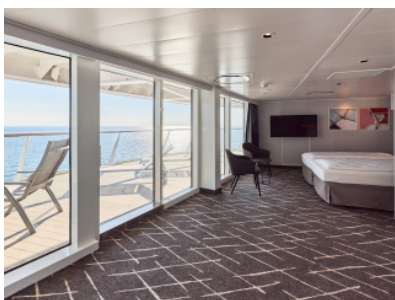

ПРЕМИУМ КАЮТА С ВЕРАНДА - VERO

Площ на каютата: 30 m² + Веранда: 35 m²

Оборудване: Bademantel, Espresso-Maschine, Slipper, Klimaanlage, TV, Safe, Telefon, Haartrockner, Bad mit Dusche/WC, Hängematte

Снимката е илюстративна и не гарантира изгледа, обзавеждането и разположението на резервираната от вас каюта.