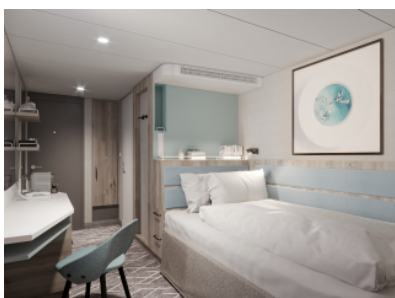

ЕДИНИЧНА ВЪТРЕШНА КАЮТА - EZIO

Площ на каютата: 11 m²

Оборудване: Bademantel, Espresso-Maschine, Slipper, Klimaanlage, TV, Safe, Telefon, Haartrockner, Bad mit Dusche/WC, Einzelbett 120x200 cm

Снимката е илюстративна и не гарантира изгледа, обзавеждането и разположението на резервираната от вас каюта.