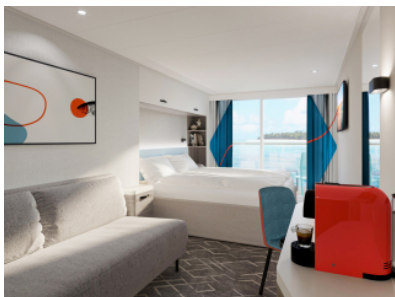

КАЮТА С БАЛКОН - ВКПС

Площ на каютата: 17 m² + Балкон: 5-7 m²

Оборудване: Bademantel, Espresso-Maschine, Slipper, Klimaanlage, TV, Safe, Telefon, Haartrockner, Bad mit Dusche/WC, barrierefreie Kabinen auf Anfrage, Teilweise mit Nichtraucher Balkon, Balkon mit Tisch, 2 Stühlen und Fußbank

Снимката е илюстративна и не гарантира изгледа, обзавеждането и разположението на резервираната от вас каюта.