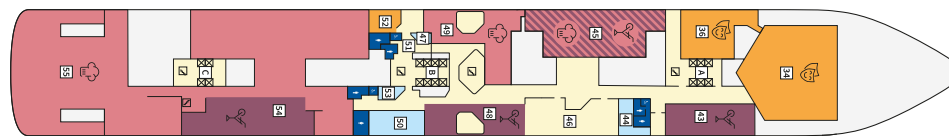

Палуба 4 Atlantik