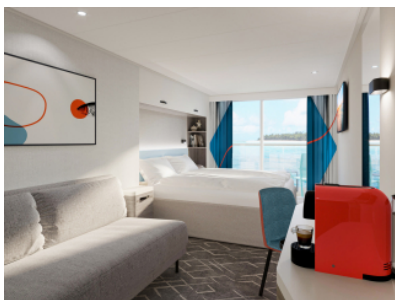

КАЮТА С БАЛКОН - BASO

Площ на каютата: 17 m² + Балкон: 5-7 m²

Оборудване: Bademantel, Espresso-Maschine, Slipper, Klimaanlage, TV, Safe, Telefon, Haartrockner, Bad mit Dusche/WC, barrierefreie Kabinen auf Anfrage, Teilweise mit Nichtraucher Balkon, Balkon mit Tisch, 2 Stühlen und Fußbank

Снимката е илюстративна и не гарантира изгледа, обзавеждането и разположението на резервираната от вас каюта.