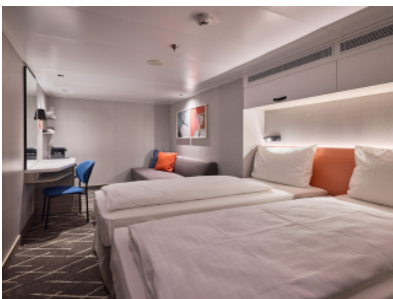

Всяка каюта е оборудвана с климатик, телевизор, сейф и телефон. За комфорта на гостите са осигурени меки халати, чехли и сешоар, а денят започва отлично с еспресо машина в самото помещение. Банята разполага с душ и тоалетна. При запитване могат да бъдат предоставени и каюти с осигурен достъп за инвалидни колички.