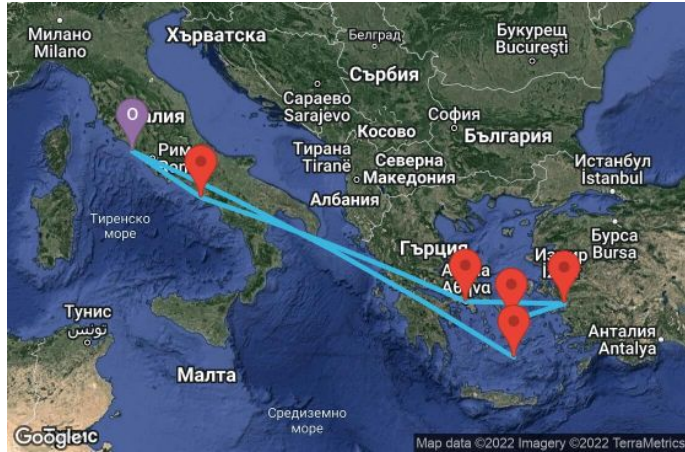

8 дни Италия, Гърция, Турция - 08M110

КРУИЗНА КОМПАНИЯ: ROYAL CARIBBEAN
КОРАБ: ODYSSEY OF THE SEAS ⚓⚓⚓⚓⚓

Картата е само за обща ориентация. Координатите са приблизителни и не целят да покажат точната локация на кораба.

Легенда: "А" - начална точка; "В" - крайна точка; "О" - начална и крайна точка

ЦЕНИ

Офертата за този круиз е изтекла, но може да потърсите друг подходящ за вас круиз в нашите над 2000 актуални оферти

ВИЖ ВСИЧКИ ОФЕРТИ