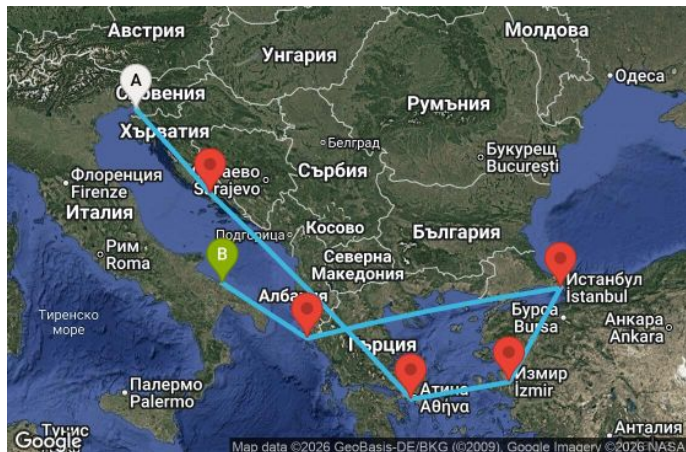

8 дни Италия, Хърватия, Гърция, Турция - UZ28

Картата е само за обща ориентация. Координатите са приблизителни и не целят да покажат точната локация на кораба.

Легенда: "А" - начална точка; "В" - крайна точка; "О" - начална и крайна точка

Маршрут

ДЕН	ТОЧКА	ДЪРЖАВА	ПРИСТИГАНЕ	ТРЪГВАНЕ
1	Триест	Италия	-	19:00
2	Сплит	Хърватия	09:00	18:00
3	В открито море		-	-
4	Атина (Пирея)	Гърция	08:00	18:00
5	Измир	Турция	08:00	17:00
6	Иstanbul	Турция	10:00	23:00
7	В открито море		-	-
8	Корфу	Гърция	13:00	21:00