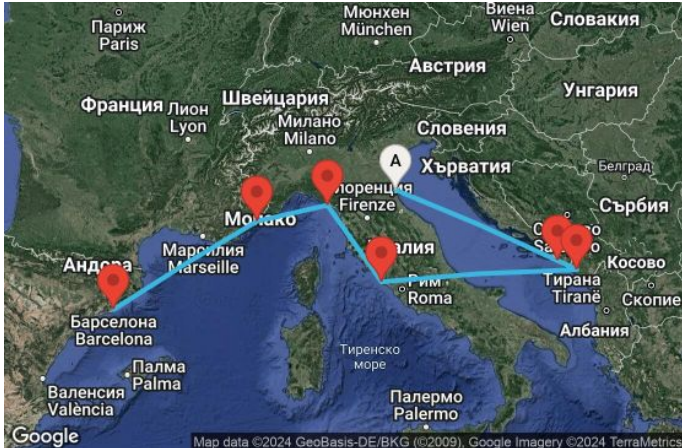

НОВО! СТАНИ ЧАСТ ОТ USIT CLUB ВЪВ VIBER

8 дни Италия, Хърватска, Черна гора, Франция, Испания - 08M154

КРУИЗНА КОМПАНИЯ: **ROYAL CARIBBEAN**
КОРАБ: **EXPLORER OF THE SEAS** ⚓⚓⚓⚓

Картата е само за обща ориентация. Координатите са приблизителни и не целят да покажат точната локация на кораба.

Легенда: "А" - начална точка; "В" - крайна точка; "О" - начална и крайна точка

ЦЕНИ

Офертата за този круиз е изтекла, но може да потърсите друг подходящ за вас круиз в нашите над 2000 актуални оферти

[ВИЖ ВСИЧКИ ОФЕРТИ](#) ▶

Маршрут

ДЕН	ТОЧКА	ДЪРЖАВА	ПРИСТИГАНЕ	ТРЪГВАНЕ
-----	-------	---------	------------	----------

Какво включва цената?

Цената включва:

Всички цени, посочени към маршрутите на Royal Carribbean са за човек, настанен в двойна каюта от избраната категория за целия круиз и включват: