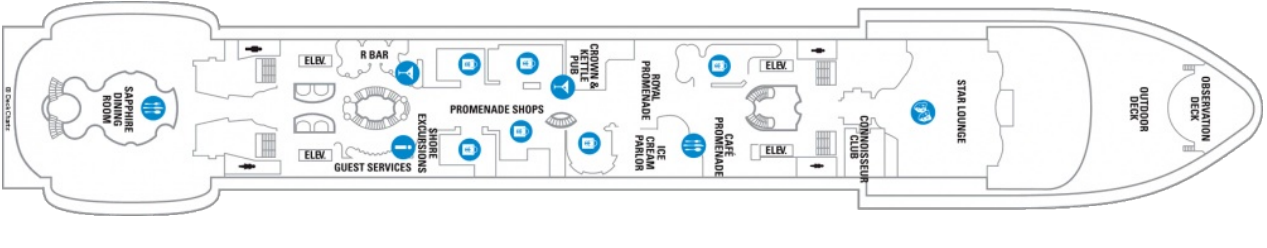

Площ: 124.12 кв. м; балкон: 24.72 кв. м
 Разположение: палуба 10
 Максимална заетост: 4-ма души

Палуби

Палуба 2

Палуба 4

Палуба 5

Палуба 6

Палуба 7

Палуба 8