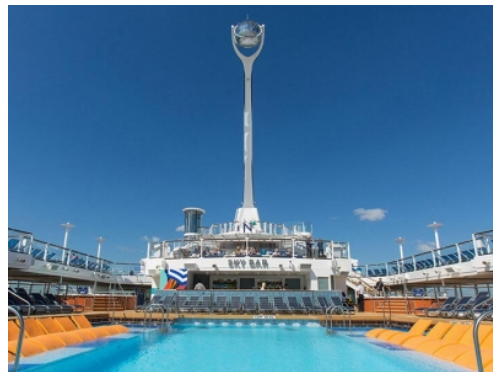

Чуждестранни граждани, може да проверят визовите изисквания, валидни за техните държави на страниците на техните консулски отдели, външно министерство или съответните служби.

Кораб

ANTHEM of the Seas ⚓⚓⚓⚓