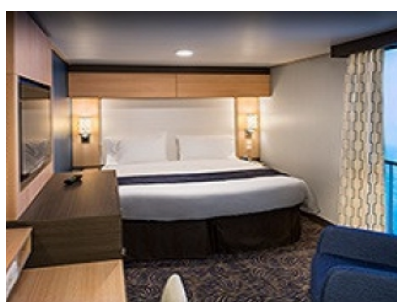

SPA LARGE BALCONY - КАТЕГОРИЯ SB

DELUXE/SUITE GUARANTEE - КАТЕГОРИЯ WS

SPA MID SHIP - КАТЕГОРИЯ S2

SPA FWD AND AFT - КАТЕГОРИЯ S4

SPA GTY - КАТЕГОРИЯ XS

INTERIOR GUARANTEE – КАТЕГОРИЯ ZI

Категория вътрешна каюта, която не позволява избор на местоположение и номер на каютата. Гарантирано каютите от тази категория са оборудвани с две единични легла, които по заявка се събират в двойна спалня, луксозно спално бельо, баня с душ кабина и тоалетна, кът с мека мебел, гардероб, минибар, тоалетка с огледало, телевизор, минисейф, радио, телефон и сешоар.

Площ: от 14.12 кв. м. – 15.07 кв. м

Разположение: определя се на по-късен етап

Снимката е илюстративна и не гарантира изгледа, обзавеждането и разположението на резервираната от вас каюта.