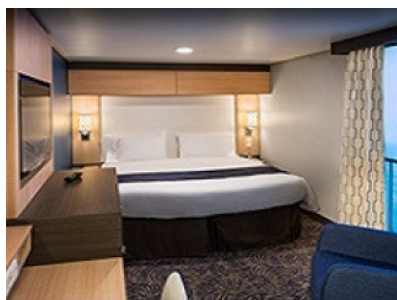

Каятите от тази категория са с балкон, оборудвани с две единични легла, които по заявка се събират в двойна спалня, баня с душ кабина и тоалетна, всекидневна, минибар, тоалетка с огледало, телевизор, минисейф, радио, телефон и сешоар.

Площ: 16.90 кв. м; балкон: 4.64 кв. м

OCEAN VIEW BALCONY - КАТЕГОРИЯ 2D

Каятите от тази категория са с балкон, оборудвани с две единични легла, които по заявка се събират в двойна спалня, баня с душ кабина и тоалетна, всекидневна, минибар, тоалетка с огледало, телевизор, минисейф, радио, телефон и сешоар.

Снимката е илюстративна и не гарантира изгледа, обзавеждането и разположението на резервираната от вас каюта.

INTERIOR WITH VIRTUAL BALCONY - КАТЕГОРИЯ 1U

Стандартна вътрешна каюта, оборудвана с две легла, които по желание предварително могат да бъдат събрани в голямо двойно легло, луксозно спално бельо, баня с душ кабина и тоалетна, кът с мека мебел, гардероб, минибар, тоалетка с огледало, телевизор, минисейф, радио, сешоар и телефон.

INTERIOR WITH VIRTUAL BALCONY - КАТЕГОРИЯ 2U

Голяма вътрешна каюта, оборудвана с две единични легла, които по желание предварително могат да бъдат събрани в голямо двойно легло, луксозно спално бельо, баня с душ кабина и тоалетна, кът с мека мебел, гардероб, минибар, тоалетка с огледало, телевизор, минисейф, радио, сешоар и телефон.