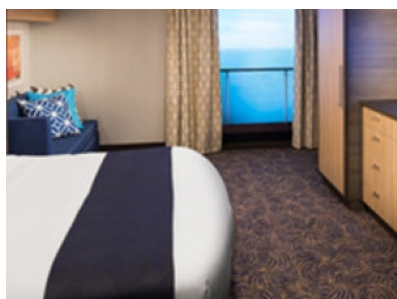

STUDIO INTERIOR - КАТЕГОРИЯ 2W

Снимката е илюстративна и не гарантира изгледа, обзавеждането и разположението на резервираната от вас каюта.