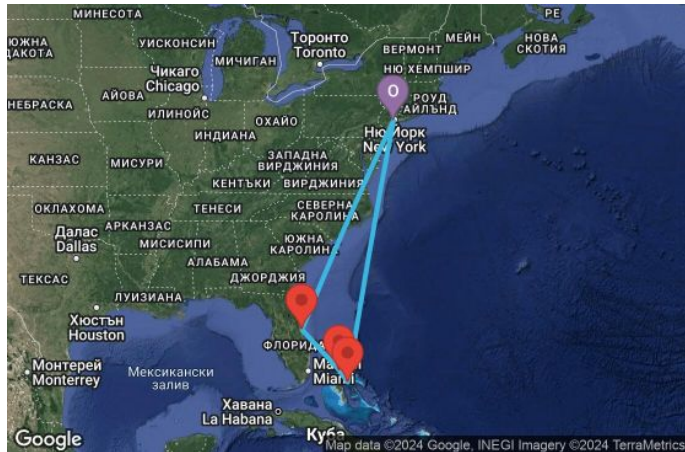

8 дни САЩ, Бахамските острови - 8ВН082

Картата е само за обща ориентация. Координатите са приблизителни и не целят да покажат точната локация на кораба.

Легенда: "А" - начална точка; "В" - крайна точка; "О" - начална и крайна точка

КРУИЗНА КОМПАНИЯ: **ROYAL CARIBBEAN**
КОРАБ: **ODYSSEY OF THE SEAS** ⚓⚓⚓⚓⚓

ЦЕНИ

Офертата за този круиз е изтекла, но може да потърсите друг подходящ за вас круиз в нашите над 2000 актуални оферти

ВИЖ ВСИЧКИ ОФЕРТИ

Маршрут

ДЕН	ТОЧКА	ДЪРЖАВА	ПРИСТИГАНЕ	ТРЪГВАНЕ
-----	-------	---------	------------	----------

Какво включва цената?

Цената включва:

Всички цени, посочени към маршрутите на Royal Caribbean са за човек, настанен в двойна каюта от избраната категория за целия круиз и включват: