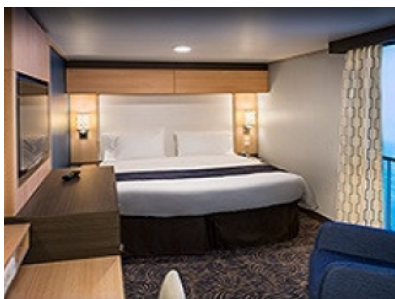

Снимката е илюстративна и не гарантира изгледа, обзавеждането и разположението на резервираната от вас каюта.

INTERIOR WITH VIRTUAL BALCONY - КАТЕГОРИЯ 2U

Голяма вътрешна каюта, оборудвана с две единични легла, които по желание предварително могат да бъдат събрани в голямо двойно легло, луксозно спално бельо, баня с душ кабина и тоалетна, кът с мека мебел, гардероб, минибар, тоалетка с огледало, телевизор, минисейф, радио, сешоар и телефон.

Площ: 14 – 16 кв.м