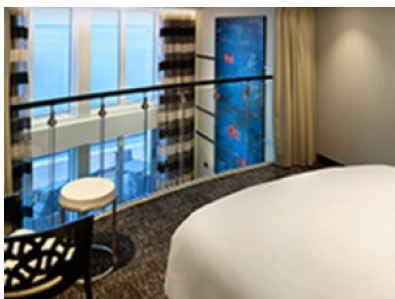

Снимката е илюстративна и не гарантира изгледа, обзавеждането и разположението на резервираната от вас каюта.

SKY LOFT SUITE W/BALCONY - КАТЕГОРИЯ SL

Тази категория апартаменти са подобни на апартаментите Crown Loft, с фантастичното предимство, че разполагат с голяма тераса с място и оборудване за романтична вечеря под звездите. Уникални за круизната индустрия, тези апартаменти освен наистина луксозни, са стилни и много комфортни. Разположени са на два етажа на последната палуба и предоставят невероятна панорама от индивидуален над океана и самия кораб. Първият етаж е зает от просторна всекидневна с мека мебел, разтегаем диван и кът с високи маса и столове. На втория етаж е спалнята – две легла, които по заявка могат да бъдат събрани и в голямо двойно. И на двата етажа има баня, като на горния банята е с душ за двама. Стандартно, каютата е оборудвана и с тоалетка с огледало, минибар, сейф, плоскоекранен телевизор, радио, телефон, сешоар.

Специални услуги за гости, настанени в тази категория са: приоритена регистрация и качване и слизане от борда на кораба, безплатно доставяне на багажа до каютата, включване във VIP клуба на кораба, гарантиращ ексклузивни услуги като свободен достъп до VIP зоната на кораба, VIP места за театралните представления (според наличността), луксозни СПА халати, играчки за децата и личен асистент.

Площ: 71.72 кв. м; балкон: 38 кв. м