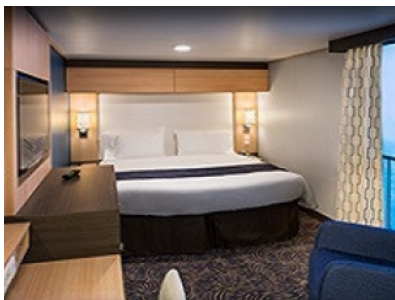

Снимката е илюстративна и не гарантира изгледа, обзавеждането и разположението на резервираната от вас каюта.

INTERIOR WITH VIRTUAL BALCONY - КАТЕГОРИЯ 2U

Голяма вътрешна каюта, оборудвана с две единични легла, които по желание предварително могат да бъдат събрани в голямо двойно легло, луксозно спално бельо, баня с душ кабина и тоалетна, кърт с мека мебел, гардероб, минибар, тоалетка с огледало, телевизор, минисейф, радио, сешоар и телефон.

Площ: 14 – 16 кв.м