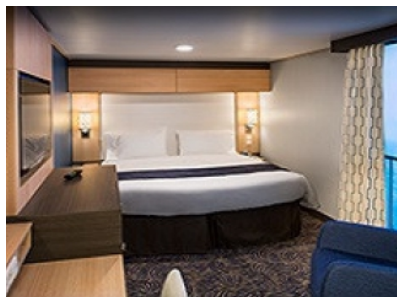

SPACIOUS OCEAN VIEW - КАТЕГОРИЯ 4M

CONNECTING INSIDE CABIN - КАТЕГОРИЯ CI

GRAND SUITE - 2 BEDROOM'S - КАТЕГОРИЯ GT

SPA LARGE BALCONY - КАТЕГОРИЯ SB

DELUXE/SUITE GUARANTEE - КАТЕГОРИЯ WS

SPA MID SHIP - КАТЕГОРИЯ S2

SPA FWD AND AFT - КАТЕГОРИЯ S4

SPA GTY - КАТЕГОРИЯ XS

Снимката е илюстративна и не гарантира изгледа, обзавеждането и разположението на резервираната от вас каюта.

INTERIOR GUARANTEE – КАТЕГОРИЯ ZI

Категория вътрешна каюта, която не позволява избор на местоположение и номер на каютата. Гарантирано каютите от тази категория са оборудвани с две единични легла, които по заявка се събират в двойна спалня, луксозно спално бельо, баня с душ кабина и тоалетна, кърт с мека мебел, гардероб, минибар, тоалетка с огледало, телевизор, минисейф, радио, телефон и сешоар.

Площ: от 14.12 кв. м. – 15.07 кв. м

Разположение: определя се на по-късен етап