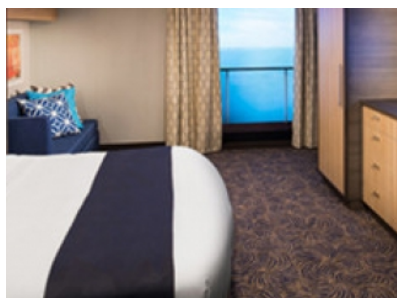

Снимката е илюстративна и не гарантира изгледа, обзавеждането и разположението на резервираната от вас каюта.

STUDIO INTERIOR - КАТЕГОРИЯ 2W