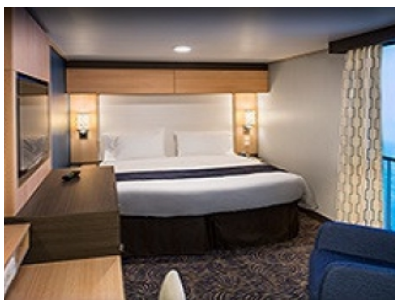

Снимката е илюстративна и не гарантира изгледа, обзавеждането и разположението на резервираната от вас каюта.

INTERIOR WITH VIRTUAL BALCONY - КАТЕГОРИЯ 3U

Голяма вътрешна каюта, оборудвана с две единични легла, които по желание предварително могат да бъдат събрани в голямо двойно легло, луксозно спално бельо, баня с душ кабина и тоалетна, кърт с мека мебел, гардероб, минибар, тоалетка с огледало, телевизор, минисейф, радио, сешоар и телефон.

Площ: 14 – 16 кв.м