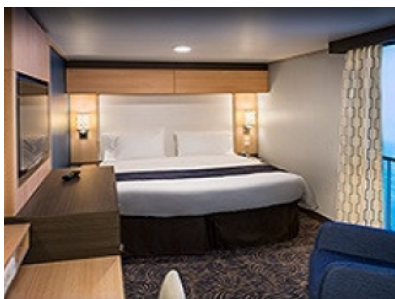

Каютите от тази категория са с балкон, оборудвани с две единични легла, които по заявка се събират в двойна спалня, баня с душ кабина и тоалетна, всекидневна, минибар, тоалетка с огледало, телевизор, минисейф, радио, телефон и сешоар.

Площ: 16.90 кв. м; балкон: 4.64 кв. м

OCEAN VIEW BALCONY - КАТЕГОРИЯ 2D

Каютите от тази категория са с балкон, оборудвани с две единични легла, които по заявка се събират в двойна спалня, баня с душ кабина и тоалетна, всекидневна, минибар, тоалетка с огледало, телевизор, минисейф, радио, телефон и сешоар.

Снимката е илюстративна и не гарантира изгледа, обзавеждането и разположението на резервираната от вас каюта.

INTERIOR WITH VIRTUAL BALCONY - КАТЕГОРИЯ 1U

Стандартна вътрешна каюта, оборудвана с две легла, които по желание предварително могат да бъдат събрани в голямо двойно легло, луксозно спално бельо, баня с душ кабина и тоалетна, кърт с мека мебел, гардероб, минибар, тоалетка с огледало, телевизор, минисейф, радио, сешоар и телефон.

Голяма вътрешна каюта, оборудвана с две единични легла, които по желание предварително могат да бъдат събрани в голямо двойно легло, луксозно спално бельо, баня с душ кабина и тоалетна, кърт с мека мебел, гардероб, минибар, тоалетка с огледало, телевизор, минисейф, радио, сешоар и телефон.