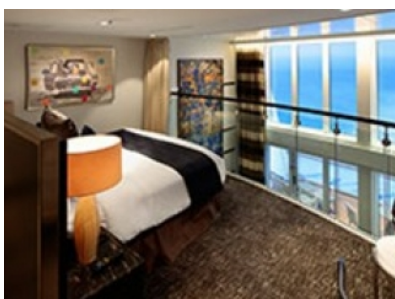

Снимката е илюстративна и не гарантира изгледа, обзавеждането и разположението на резервираната от вас каюта.

GRAND LOFT SUITE WITH BALCONY - КАТЕГОРИЯ GL

Уникални за круизната индустрия, тези апартаменти освен наистина луксозни, са стилни и много комфортни. Разположени са на два етажа на последната палуба и предоставят невероятна панорама от индивидуален над океана и самия кораб. Crown Loft апартаментите са дизайнерски обзаведени. Първият етаж е зает от просторна всекидневна с мека мебел, разтегаем диван и кът с високи маса и столове. На втория етаж е спалнята – две легла, които по заявка могат да бъдат събрани и в голямо двойно. И на двата етажа има баня, като на горния банята е с душ за двама. Стандартно, каютата е оборудвана и с тоалетка с огледало, минибар, сейф, плоскоекранен телевизор, радио, телефон, сешоар.

Специални услуги за гости, настанени в тази категория са: приоритена регистрация и качване и слизване от борда на кораба, безплатно доставяне на багажа до каютата, включване във VIP клуба на кораба, гарантиращ ексклузивни услуги като свободен достъп до VIP зоната на кораба, VIP места за театралните представления (според наличността), луксозни СПА халати, играчки за децата и личен асистент.

Площ: 50.63 кв. м; балкон: 10.59 кв. м