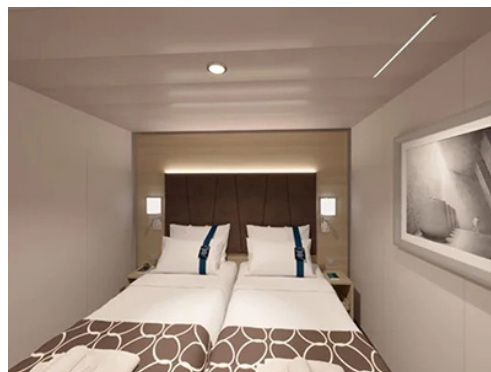

Чуждестранни граждани, може да проверят визовите изисквания, валидни за техните държави на страниците на техните консулски отдели, външно министерство или съответните служби.

Кораб

MSC World America 🚢🚢🚢🚢