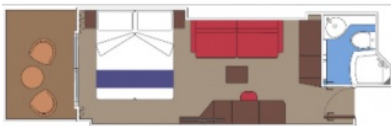

Каюти

КАЮТИ С БАЛКОН - ТАРИФА BELLA

Каютите с балкон са най-многобройните на борда на MSC World Europa. Те са с площ 17 м², а балконите варират межд, 3 и 10 м², в зависимост от местоположението им. Максималното настаняване е 4 човека.