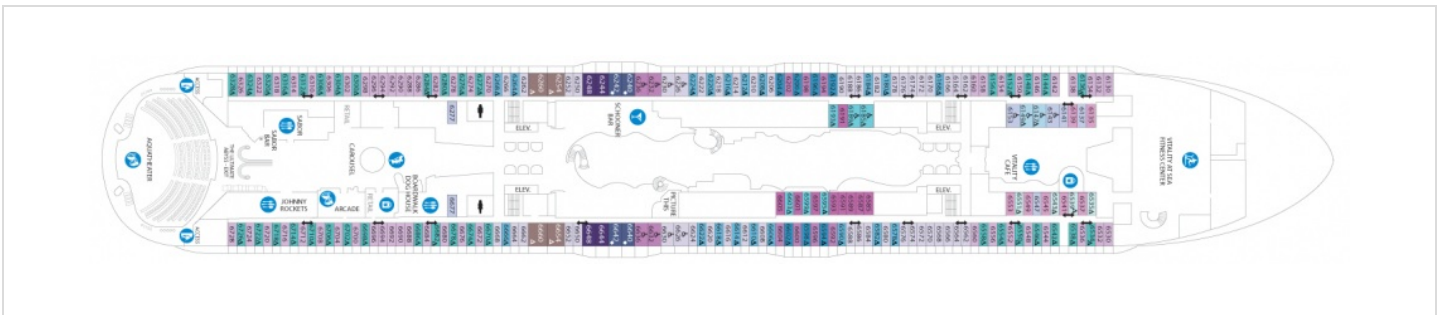

Палуби

Палуба 3

Палуба 4

Палуба 5

Палуба 6

Палуба 7