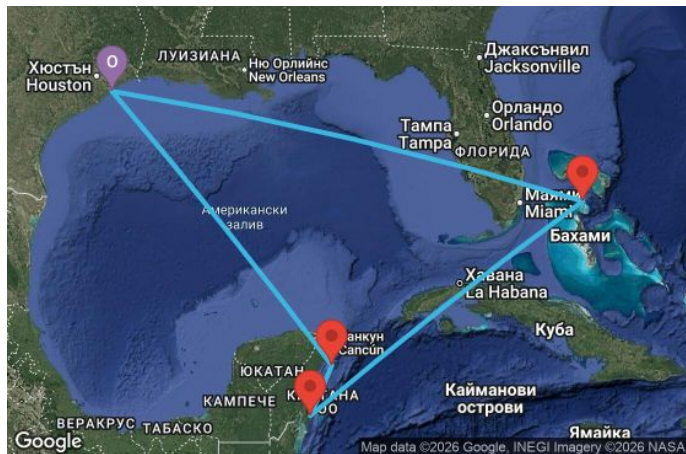

# 8 дни САЩ, Бахамските острови, Мексико - SY08W060

Картата е само за обща ориентация. Координатите са приблизителни и не целят да покажат точната локация на кораба.

Легенда: "А" - начална точка; "В" - крайна точка; "О" - начална и крайна точка

КРУИЗНА КОМПАНИЯ: ROYAL CARIBBEAN  
КОРАБ: SYMPHONY OF THE SEAS ⚓⚓⚓⚓

## Маршрут

	ДЕН	ТОЧКА	ДЪРЖАВА	ПРИСТИГАНЕ	ТРЪГВАНЕ
	1	Галвестън (Тексас) ▼	САЩ	-	15:00
	2	В открито море ▼		-	-
	3	В открито море ▼		-	-
	4	Кококей ▼	Бахамските острови	07:00	17:00
	5	В открито море ▼		-	-
	6	Коста Мая ▼	Мексико	11:30	19:00
	7	Козумел ▼	Мексико	07:00	17:00
	8	В открито море ▼		-	-
	9	Галвестън (Тексас) ▼	САЩ	07:00	00:00