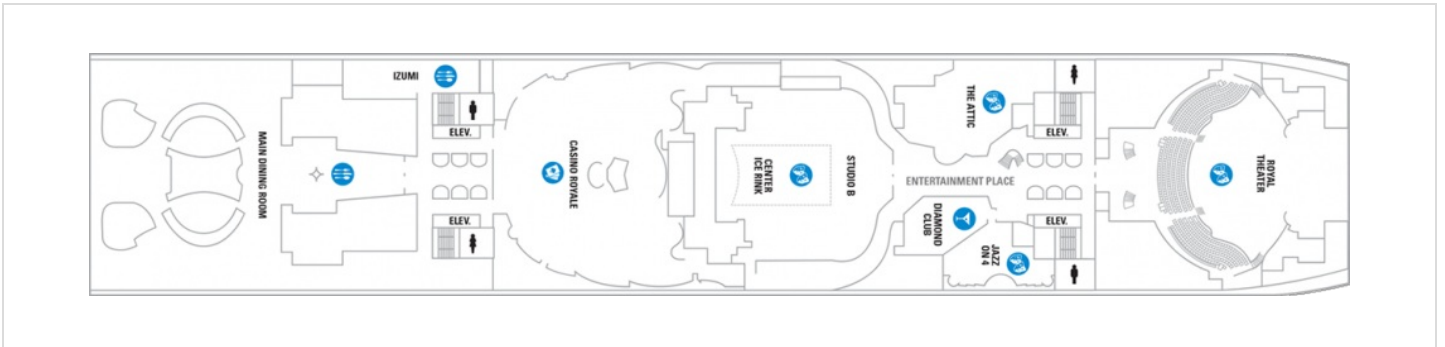

Палуби

Палуба 3

Палуба 4

Палуба 5

Палуба 6

Палуба 7