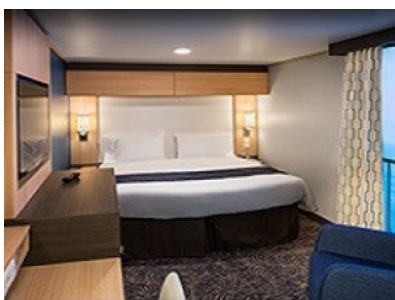

INTERIOR WITH VIRTUAL BALCONY - КАТЕГОРИЯ 2U

Голяма вътрешна каюта, оборудвана с две единични легла, които по желание предварително могат да бъдат събрани в голямо двойно легло, луксозно спално бельо, баня с душ кабина и тоалетна, кът с мека мебел, гардероб, минибар, тоалетка с огледало, телевизор, минисейф, радио, сешоар и телефон.

Площ: 14 – 16 кв.м

Снимката е илюстративна и не гарантира изгледа, обзавеждането и разположението на резервираната от вас каюта.