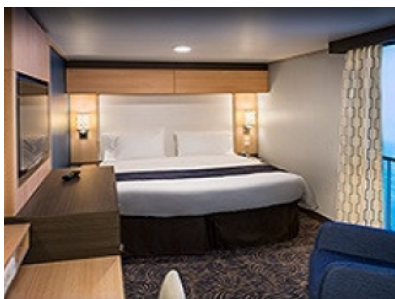

INTERIOR GUARANTEE – КАТЕГОРИЯ ZI

Категория вътрешна каюта, която не позволява избор на местоположение и номер на каютата. Гарантирано каютите от тази категория са оборудвани с две единични легла, които по заявка се събират в двойна спалня, луксозно спално бельо, баня с душ кабина и тоалетна, кът с мека мебел, гардероб, минибар, тоалетка с огледало, телевизор, минисейф, радио, телефон и сешоар.

Площ: от 14.12 кв. м. – 15.07 кв. м

Разположение: определя се на по-късен етап

Снимката е илюстративна и не гарантира изгледа, обзавеждането и разположението на резервираната от вас каюта.