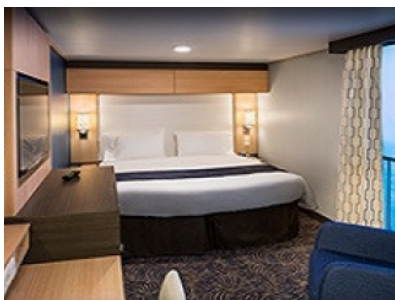

Каюти

CONNECTING INSIDE CABIN - КАТЕГОРИЯ C1

OCEAN VIEW BALCONY - КАТЕГОРИЯ 2D

Каютите от тази категория са с балкон, оборудвани с две единични легла, които по заявка се събират в двойна спалня, баня с душ кабина и тоалетна, всекидневна, минибар, тоалетка с огледало, телевизор, минисейф, радио, телефон и сешоар.

Каютите от тази категория са с балкон, оборудвани с две единични легла, които по заявка се събират в двойна спалня, баня с душ кабина и тоалетна, всекидневна, минибар, тоалетка с огледало, телевизор, минисейф, радио, телефон и сешоар.

Снимката е илюстративна и не гарантира изгледа, обзавеждането и разположението на резервираната от вас каюта.

INTERIOR WITH VIRTUAL BALCONY - КАТЕГОРИЯ 1U

Стандартна вътрешна каюта, оборудвана с две легла, които по желание предварително могат да бъдат събрани в голямо двойно легло, луксозно спално бельо, баня с душ кабина и тоалетна, кът с мека мебел, гардероб, минибар, тоалетка с огледало, телевизор, минисейф, радио, сешоар и телефон.

Голяма вътрешна каюта, оборудвана с две единични легла, които по желание предварително могат да бъдат събрани в голямо двойно легло, луксозно спално бельо, баня с душ кабина и тоалетна, кът с мека мебел, гардероб, минибар, тоалетка с огледало, телевизор, минисейф, радио, сешоар и телефон.