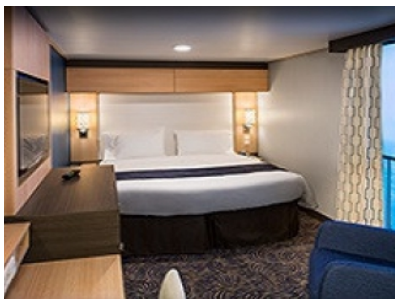

INTERIOR WITH VIRTUAL BALCONY - КАТЕГОРИЯ 3U

Голяма вътрешна каюта, оборудвана с две единични легла, които по желание предварително могат да бъдат събрани в голямо двойно легло, луксозно спално бельо, баня с душ кабина и тоалетна, кът с мека мебел, гардероб, минибар, тоалетка с огледало, телевизор, минисейф, радио, сешоар и телефон.

Площ: 14 – 16 кв.м

Снимката е илюстративна и не гарантира изгледа, обзавеждането и разположението на резервираната от вас каюта.