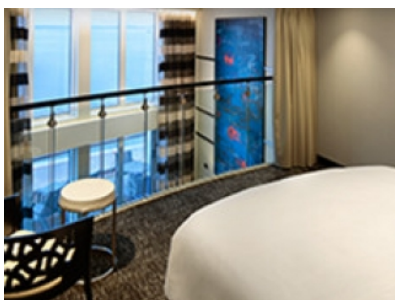

Снимката е илюстративна и не гарантира изгледа, обзавеждането и разположението на резервираната от вас каюта.

SKY LOFT SUITE W/BALCONY - КАТЕГОРИЯ SL

Тази категория апартаменти са подобни на апартаментите Crown Loft, с фантастичното предимство, че разполагат с голяма тераса с място и оборудване за романтична вечеря под звездите. Уникални за круизната индустрия, тези апартаменти освен наистина луксозни, са стилни и много комфортни. Разположени са на два етажа на последната палуба и предоставят невероятна панорама от индивидуален над океана и самия кораб. Първият етаж е зает от просторна всекидневна с мека мебел, разтегаем диван и кът с високи маса и столове. На втория етаж е спалнята – две легла, които по заявка могат да бъдат събрани и в голямо двойно. И на двата етажа има баня, като на горния банята е с душ за двама. Стандартно, каютата е оборудвана и с тоалетка с огледало, минибар, сейф, плоскоекранен телевизор, радио, телефон, сешоар.

Специални услуги за гости, настанени в тази категория са: приоритена регистрация и качване и слизване от борда на кораба, безплатно доставяне на багажа до каютата, включване във VIP клуба на кораба, гарантиращ ексклузивни услуги като свободен достъп до VIP зоната на кораба, VIP места за театралните представления (според наличността), луксозни СПА халати, играчки за децата и личен асистент.

Площ: 71.72 кв. м; балкон: 38 кв. м