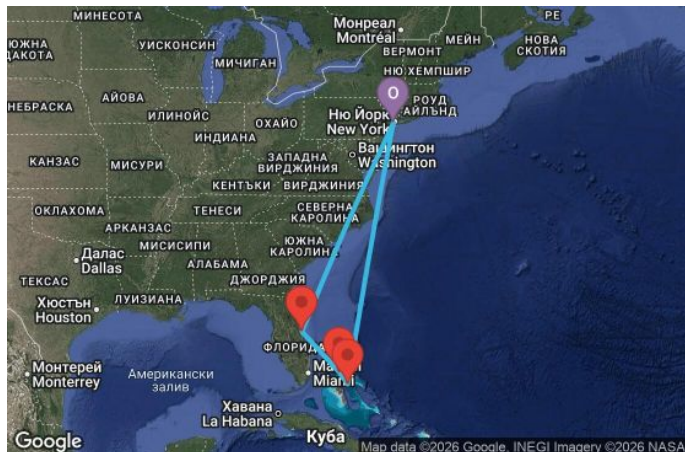

8 дни САЩ, Бахамските острови - OY8VN089

Картата е само за обща ориентация. Координатите са приблизителни и не целят да покажат точната локация на кораба.

Легенда: "А" - начална точка; "В" - крайна точка; "О" - начална и крайна точка

Маршрут

| ДЕН | ТОЧКА | ДЪРЖАВА | ПРИСТИГАНЕ | ТРЪГВАНЕ |
|-----|----------------------------|--------------------|------------|----------|
| 1 | Кейп Либърти (Ню Йорк) ▼ | САЩ | - | 15:00 |
| 2 | В открито море ▼ | | - | - |
| 3 | В открито море ▼ | | - | - |
| 4 | Орландо (Порт Канаверал) ▼ | САЩ | 07:00 | 19:00 |
| 5 | Кококей ▼ | Бахамските острови | 08:00 | 17:00 |
| 6 | Насау ▼ | Бахамските острови | 07:30 | 17:30 |
| 7 | В открито море ▼ | | - | - |
| 8 | В открито море ▼ | | - | - |
| 9 | Кейп Либърти (Ню Йорк) ▼ | САЩ | 06:00 | 00:00 |