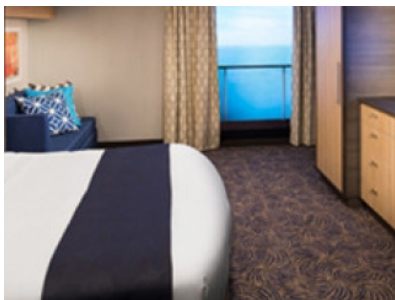

STUDIO INTERIOR - КАТЕГОРИЯ 2W

Снимката е илюстративна и не гарантира изгледа, обзавеждането и разположението на резервираната от вас каюта.