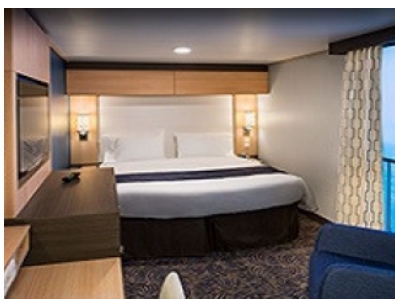

#### **INTERIOR WITH VIRTUAL BALCONY - КАТЕГОРИЯ 4U**

Стандартна вътрешна каюта, оборудвана с две легла, които по желание предварително могат да бъдат събрани в голямо двойно легло, луксозно спално бельо, баня с душ кабина и тоалетна, кът с мека мебел, гардероб, минибар, тоалетка с огледало, телевизор, минисейф, радио, сешоар и телефон.

#### INTERIOR WITH VIRTUAL BALCONY - КАТЕГОРИЯ 1U

Стандартна вътрешна каюта, оборудвана с две легла, които по желание предварително могат да бъдат събрани в голямо двойно легло, луксозно спално бельо, баня с душ кабина и тоалетна, кърт с мека мебел, гардероб, минибар, тоалетка с огледало, телевизор, минисейф, радио, сешоар и телефон.

#### INTERIOR WITH VIRTUAL BALCONY - КАТЕГОРИЯ 2U

Голяма вътрешна каюта, оборудвана с две единични легла, които по желание предварително могат да бъдат събрани в голямо двойно легло, луксозно спално бельо, баня с душ кабина и тоалетна, кърт с мека мебел, гардероб, минибар, тоалетка с огледало, телевизор, минисейф, радио, сешоар и телефон.

#### INTERIOR WITH VIRTUAL BALCONY - КАТЕГОРИЯ 3U

Голяма вътрешна каюта, оборудвана с две единични легла, които по желание предварително могат да бъдат събрани в голямо двойно легло, луксозно спално бельо, баня с душ кабина и тоалетна, кърт с мека мебел, гардероб, минибар, тоалетка с огледало, телевизор, минисейф, радио, сешоар и телефон.