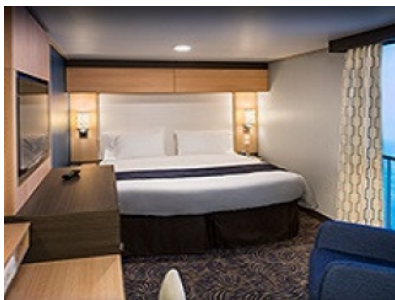

#### **INTERIOR WITH VIRTUAL BALCONY - КАТЕГОРИЯ 4U**

Стандартна вътрешна каюта, оборудвана с две легла, които по желание предварително могат да бъдат събрани в голямо двойно легло, луксозно спално бельо, баня с душ кабина и тоалетна, кът с мека мебел, гардероб, минибар, тоалетка с огледало, телевизор, минисейф, радио, сешоар и телефон.

#### OCEAN VIEW BALCONY - КАТЕГОРИЯ 1D

Каютите от тази категория са с балкон, оборудвани с две единични легла, които по заявка се събират в двойна спалня, баня с душ кабина и тоалетна, всекидневна, минибар, тоалетка с огледало, телевизор, минисейф, радио, телефон и сешоар.

#### INTERIOR WITH VIRTUAL BALCONY - КАТЕГОРИЯ 1U

Стандартна вътрешна каюта, оборудвана с две легла, които по желание предварително могат да бъдат събрани в голямо двойно легло, луксозно спално бельо, баня с душ кабина и тоалетна, кърт с мека мебел, гардероб, минибар, тоалетка с огледало, телевизор, минисейф, радио, сешоар и телефон.

#### INTERIOR WITH VIRTUAL BALCONY - КАТЕГОРИЯ 2U

Голяма вътрешна каюта, оборудвана с две единични легла, които по желание предварително могат да бъдат събрани в голямо двойно легло, луксозно спално бельо, баня с душ кабина и тоалетна, кърт с мека мебел, гардероб, минибар, тоалетка с огледало, телевизор, минисейф, радио, сешоар и телефон.