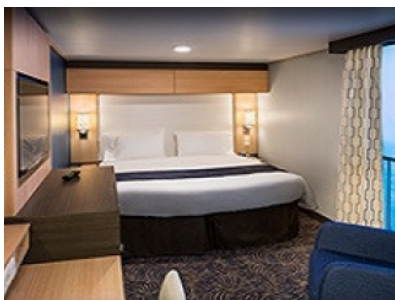

#### **INTERIOR WITH VIRTUAL BALCONY - КАТЕГОРИЯ 4U**

Стандартна вътрешна каюта, оборудвана с две легла, които по желание предварително могат да бъдат събрани в голямо двойно легло, луксозно спално бельо, баня с душ кабина и тоалетна, кът с мека мебел, гардероб, минибар, тоалетка с огледало, телевизор, минисейф, радио, сешоар и телефон.

#### OCEAN VIEW BALCONY - КАТЕГОРИЯ 1D

Каютите от тази категория са с балкон, оборудвани с две единични легла, които по заявка се събират в двойна спалня, баня с душ кабина и тоалетна, всекидневна, минибар, тоалетка с огледало, телевизор, минисейф, радио, телефон и сешоар.

#### INTERIOR WITH VIRTUAL BALCONY - КАТЕГОРИЯ 1U

Стандартна вътрешна каюта, оборудвана с две легла, които по желание предварително могат да бъдат събрани в голямо двойно легло, луксозно спално бельо, баня с душ кабина и тоалетна, кърт с мека мебел, гардероб, минибар, тоалетка с огледало, телевизор, минисейф, радио, сешоар и телефон.

#### INTERIOR WITH VIRTUAL BALCONY - КАТЕГОРИЯ 2U

Голяма вътрешна каюта, оборудвана с две единични легла, които по желание предварително могат да бъдат събрани в голямо двойно легло, луксозно спално бельо, баня с душ кабина и тоалетна, кърт с мека мебел, гардероб, минибар, тоалетка с огледало, телевизор, минисейф, радио, сешоар и телефон.