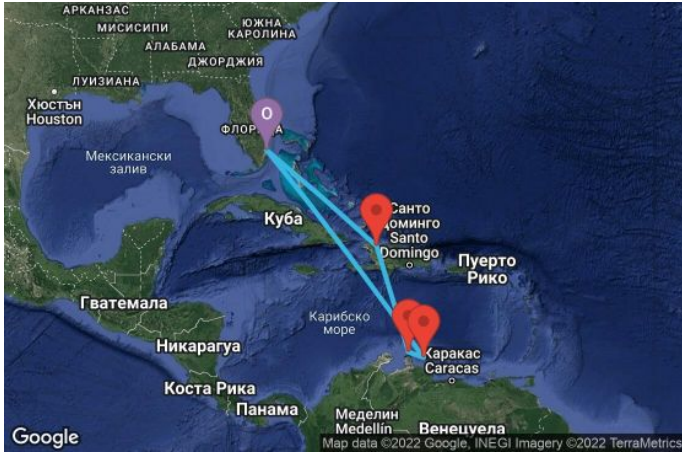

# 8 дни САЩ, Хаити, Аруба, Холандски Антили - 08D050

КРУИЗНА КОМПАНИЯ: ROYAL CARIBBEAN  
КОРАБ: ODYSSEY OF THE SEAS ⚓⚓⚓⚓⚓

Картата е само за обща ориентация. Координатите са приблизителни и не целят да покажат точната локация на кораба.

Легенда: "А" - начална точка; "В" - крайна точка; "О" - начална и крайна точка