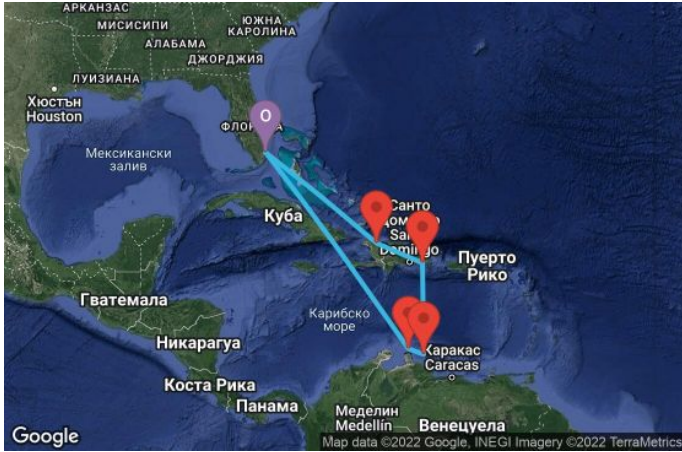

НОВО! СТАНИ ЧАСТ ОТ USIT CLUB ВЪВ VIBER

8 дни САЩ, Хаити, Доминиканска република, Холандски Антили, Аруба - 08D041

КРУИЗНА КОМПАНИЯ: ROYAL CARIBBEAN
КОРАБ: EXPLORER OF THE SEAS ⚓⚓⚓⚓

Картата е само за обща ориентация. Координатите са приблизителни и не целят да покажат точната локация на кораба.

Легенда: "А" - начална точка; "В" - крайна точка; "О" - начална и крайна точка

ЦЕНИ

Офертата за този круиз е изтекла, но може да потърсите друг подходящ за вас круиз в нашите над 2000 актуални оферти

ВИЖ ВСИЧКИ ОФЕРТИ

Маршрут

ДЕН	ТОЧКА	ДЪРЖАВА	ПРИСТИГАНЕ	ТРЪГВАНЕ
-----	-------	---------	------------	----------

Какво включва цената?

Цената включва:

Всички цени, посочени към маршрутите на Royal Caribbean са за човек, настанен в двойна каюта от избраната категория за целия круиз и включват: