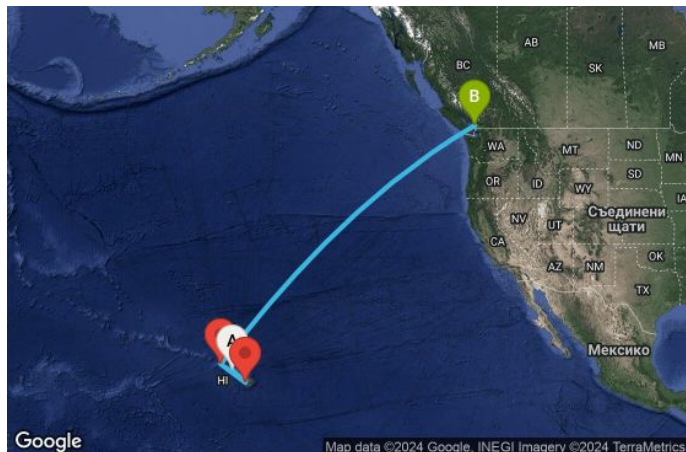

8 дни САЩ, Канада - 08H005

КРУИЗНА КОМПАНИЯ: **ROYAL CARIBBEAN**
КОРАБ: **QUANTUM OF THE SEAS** ⚓⚓⚓⚓

Картата е само за обща ориентация. Координатите са приблизителни и не целят да покажат точната локация на кораба.

Легенда: "А" - начална точка; "В" - крайна точка; "О" - начална и крайна точка

ЦЕНИ

Офертата за този круиз е изтекла, но може да потърсите друг подходящ за вас круиз в нашите над 2000 актуални оферти

ВИЖ ВСИЧКИ ОФЕРТИ