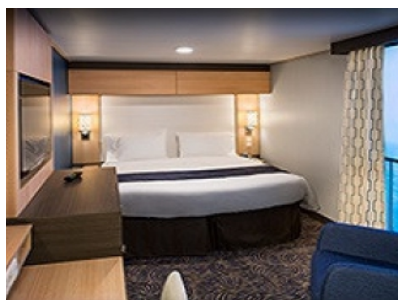

Каютите от тази категория са с балкон, оборудвани с две единични легла, които по заявка се събират в двойна спалня, баня с душ кабина и тоалетна, всекидневна, минибар, тоалетка с огледало, телевизор, минисейф, радио, телефон и сешоар.

YQ

3H

1G

1H

3P

OCEAN VIEW BALCONY - КАТЕГОРИЯ 5D

Каютите от тази категория са с балкон, оборудвани с две единични легла, които по заявка се събират в двойна спалня, баня с душ кабина и тоалетна, всекидневна, минибар, тоалетка с огледало, телевизор, минисейф, радио, телефон и сешоар.

Снимката е илюстративна и не гарантира изгледа, обзавеждането и разположението на резервираната от вас каюта.

INTERIOR WITH VIRTUAL BALCONY - КАТЕГОРИЯ 1U

Стандартна вътрешна каюта, оборудвана с две легла, които по желание предварително могат да бъдат събрани в голямо двойно легло, луксозно спално бельо, баня с душ кабина и тоалетна, кът с мека мебел, гардероб, минибар, тоалетка с огледало, телевизор, минисейф, радио, сешоар и телефон.

Голяма вътрешна каюта, оборудвана с две единични легла, които по желание предварително могат да бъдат събрани в голямо двойно легло, луксозно спално бельо, баня с душ кабина и тоалетна, кът с мека мебел, гардероб, минибар, тоалетка с огледало, телевизор, минисейф, радио, сешоар и телефон.