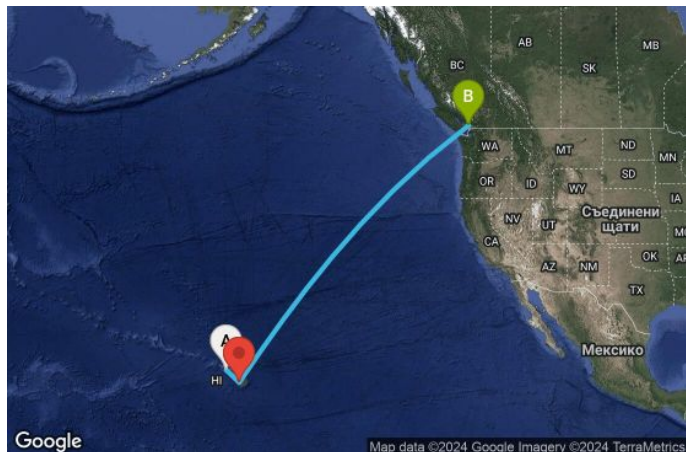

8 дни САЩ, Канада - 08H008

Картата е само за обща ориентация. Координатите са приблизителни и не целят да покажат точната локация на кораба.

Легенда: "А" - начална точка; "В" - крайна точка; "О" - начална и крайна точка

КРУИЗНА КОМПАНИЯ: **ROYAL CARIBBEAN**
КОРАБ: **ANTHEM OF THE SEAS** ⚓⚓⚓⚓

ЦЕНИ

Офертата за този круиз е изтекла, но може да потърсите друг подходящ за вас круиз в нашите над 2000 актуални оферти

ВИЖ ВСИЧКИ ОФЕРТИ