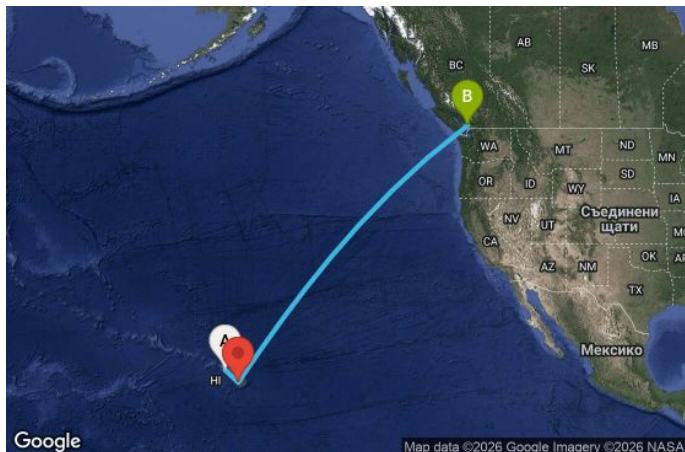

8 дни САЩ, Канада - AN08H011

Картата е само за обща ориентация. Координатите са приблизителни и не целят да покажат точната локация на кораба.

Легенда: "А" - начална точка; "В" - крайна точка; "О" - начална и крайна точка

Маршрут

ДЕН	ТОЧКА	ДЪРЖАВА	ПРИСТИГАНЕ	ТРЪГВАНЕ
1	Хонолулу (о-в Оаху, Хавай) ▼	САЩ	-	19:00
2	Кайлуа-кона (Хавай) ▼	САЩ	07:00	00:00
3	Кайлуа-кона (Хавай) ▼	САЩ	00:00	17:00
4	В открито море ▼		-	-
5	В открито море ▼		-	-
6	В открито море ▼		-	-
7	В открито море ▼		-	-
8	В открито море ▼		-	-
9	Ванкувър ▼	Канада	03:30	00:00