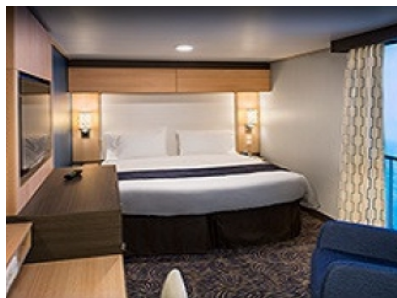

JUNIOR SUITE – МАЛЪК АПАРТАМЕНТ, КАТЕГОРИЯ J4

Малък апартамент с индивидуален балкон. Разполага с две легла, които по желание могат предварително да се съберат в двойна спалня, луксозно спално бельо, френски прозорци, баня с вана или душкабина, тоалетна, халати, гардероб, всекидневна с мека мебел, тоалетка с огледало, минибар, сейф, плоскоекранен телевизор, радио, телефон, сешоар.

Специални услуги за гости, настанени в тази категория са: личен стюард, халати за ползване на борда и специални удобства и козметика в банята.

Площ: 26.66 кв. м; балкон: 7.43 кв. м

OWNER'S LOFT SUITE W/BALCONY - ЛУКСОЗЕН АПАРТАМЕНТ - КАТЕГОРИЯ O1

Луксозен апартамент на два етажа, с тераса. Разполага с две единични легла, които по заявка се събират в двойна спалня, френски прозорци, баня с вана, душ кабина и тоалетна, гардероб-стая, всекидневна с мека мебел и висока маса със столове, тоалетка с огледало, минибар, сейф, плоскоекранен телевизор, радио, телефон, сешоар.

Специални услуги за гости, настанени в тази категория са: приоритена регистрация и качване и слизане от борда на кораба, безплатно доставяне на багажа до каютата, включване във VIP клуба на кораба, гарантиращ ексклузивни услуги като свободен достъп до VIP зоната на кораба, VIP места за театралните представления (според наличността), луксозни СПА халати, играчки за децата и личен асистент.

Площ: 152 кв. м; балкон: 38,5 кв. м

INTERIOR GUARANTEE – КАТЕГОРИЯ Z1

Категория вътрешна каюта, която не позволява избор на местоположение и номер на каютата. Гарантирано каютите от тази категория са оборудвани с две единични легла, които по заявка се събират в двойна спалня, луксозно спално бельо, баня с душ кабина и тоалетна, кът с мека мебел, гардероб, минибар, тоалетка с огледало, телевизор, минисейф, радио, телефон и сешоар.

Площ: от 14.12 кв. м. – 15.07 кв. м

Разположение: определя се на по-късен етап

Снимката е илюстративна и не гарантира изгледа, обзавеждането и разположението на резервираната от вас каюта.