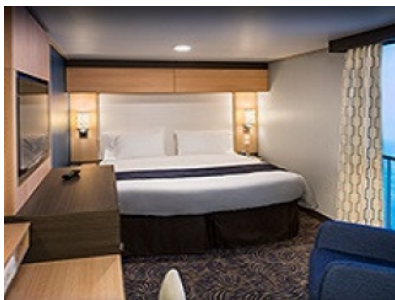

Каюти

SPA LARGE BALCONY - КАТЕГОРИЯ SB

OCEAN VIEW BALCONY - КАТЕГОРИЯ 3D

Каютите от тази категория са с балкон, оборудвани с две единични легла, които по заявка се събират в двойна спалня, баня с душ кабина и тоалетна, всекидневна, минибар, тоалетка с огледало, телевизор, минисейф, радио, телефон и сешоар.

Площ: 16.90 кв. м; балкон: 4.64 кв. м

INTERIOR WITH VIRTUAL BALCONY - КАТЕГОРИЯ 4U

Стандартна вътрешна каюта, оборудвана с две легла, които по желание предварително могат да бъдат събрани в голямо двойно легло, луксозно спално бельо, баня с душ кабина и тоалетна, кът с мека мебел, гардероб, минибар, тоалетка с огледало, телевизор, минисейф, радио, сешоар и телефон.

Снимката е илюстративна и не гарантира изгледа, обзавеждането и разположението на резервираната от вас каюта.

INTERIOR WITH VIRTUAL BALCONY - КАТЕГОРИЯ 1U

Стандартна вътрешна каюта, оборудвана с две легла, които по желание предварително могат да бъдат събрани в голямо двойно легло, луксозно спално бельо, баня с душ кабина и тоалетна, кът с мека мебел, гардероб, минибар, тоалетка с огледало, телевизор, минисейф, радио, сешоар и телефон.

Голяма вътрешна каюта, оборудвана с две единични легла, които по желание предварително могат да бъдат събрани в голямо двойно легло, луксозно спално бельо, баня с душ кабина и тоалетна, кът с мека мебел, гардероб, минибар, тоалетка с огледало, телевизор, минисейф, радио, сешоар и телефон.