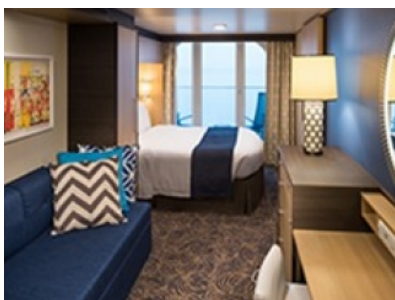

OCEAN VIEW WITH LARGE BALCONY - КАТЕГОРИЯ 1C

Просторна и луксозна каюта за двама с голям балкон, оборудвана с две легла, които по желание могат предварително да се съберат в двойна спалня, луксозно спално бельо, френски прозорци, баня с душ кабина и тоалетна, голям гардероб, просторна всекидневна, тоалетка с огледало, минибар, сейф, плоскоекранен телевизор, радио, телефон, сешоар.

Площ: 17 кв. м; балкон: 7.43 кв. м.

Снимката е илюстративна и не гарантира изгледа, обзавеждането и разположението на резервираната от вас каюта.