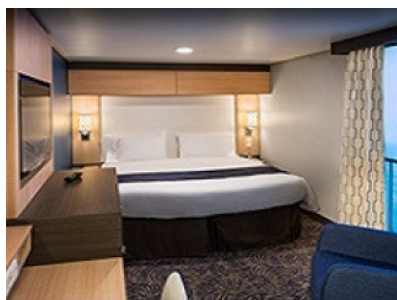

INTERIOR WITH VIRTUAL BALCONY - КАТЕГОРИЯ 1U

Стандартна вътрешна каюта, оборудвана с две легла, които по желание предварително могат да бъдат събрани в голямо двойно легло, луксозно спално бельо, баня с душ кабина и тоалетна, кът с мека мебел, гардероб, минибар, тоалетка с огледало, телевизор, минисейф, радио, сешоар и телефон.

Площ: 14 кв.м

Разположение: на палуби 7, 8, 9, 10, 11, 12, 14

Снимката е илюстративна и не гарантира изгледа, обзавеждането и разположението на резервираната от вас каюта.