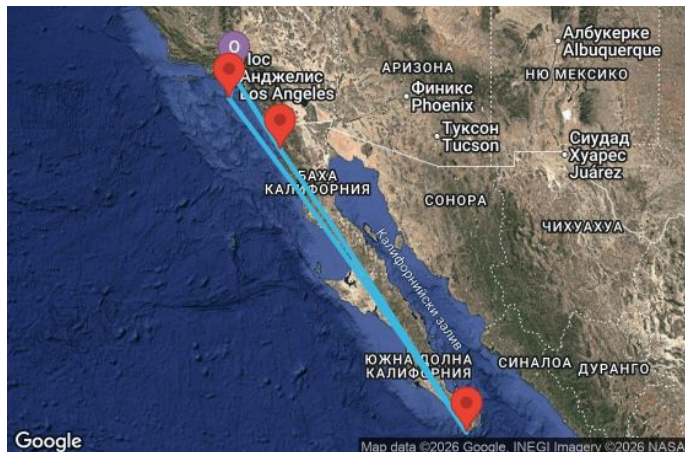

8 дни САЩ, Мексико - OV08X009

Картата е само за обща ориентация. Координатите са приблизителни и не целят да покажат точната локация на кораба.

Легенда: "А" - начална точка; "В" - крайна точка; "О" - начална и крайна точка

Маршрут

ДЕН	ТОЧКА	ДЪРЖАВА	ПРИСТИГАНЕ	ТРЪГВАНЕ
	1 Лос Анджелис ▼	САЩ	-	16:00
	2 остров Каталина, Калифорния ▼	САЩ	07:00	18:00
	3 В открито море ▼		-	-
	4 Кабо сан Лукас (Мексико) ▼	Мексико	13:00	00:00
	5 Кабо сан Лукас (Мексико) ▼	Мексико	00:00	00:00

	ДЕН	ТОЧКА	ДЪРЖАВА	ПРИСТИГАНЕ	ТРЪГВАНЕ
	6	Кабо сан Лукас (Мексико) ▼	Мексико	00:00	17:00
	7	В открито море ▼		-	-
	8	Енсенада ▼	Мексико	08:00	16:00
	9	Лос Анджелис ▼	САЩ	07:00	00:00

Какво включва цената?