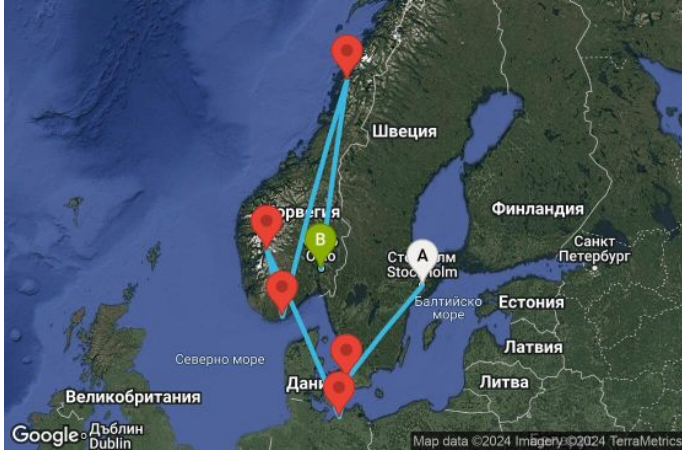

8 дни Швеция, Дания, Германия, Норвегия - UWAQ

КРУИЗНА КОМПАНИЯ: **MSC**
КОРАБ: **MSC MAGNIFICA** ⚓⚓⚓⚓⚓

Картата е само за обща ориентация. Координатите са приблизителни и не целят да покажат точната локация на кораба.

Легенда: "А" - начална точка; "В" - крайна точка; "О" - начална и крайна точка

ЦЕНИ

Офертата за този круиз е изтекла, но може да потърсите друг подходящ за вас круиз в нашите над 2000 актуални оферти

ВИЖ ВСИЧКИ ОФЕРТИ

Маршрут

	ДЕН	ТОЧКА	ДЪРЖАВА	ПРИСТИГАНЕ	ТРЪГВАНЕ
	1	Стокхолм ▼	Швеция	-	18:00
	2	В открито море ▼		-	-
	3	Копенхаген ▼	Дания	09:30	18:00
	4	Варнемюнде ▼	Германия	07:00	17:00
	5	В открито море ▼		-	-
	6	Улвик ▼	Норвегия	08:00	17:00
	7	Кристиансанд ▼	Норвегия	10:00	19:00
	8	Санес ▼	Норвегия	07:00	13:00
	9	Осло ▼	Норвегия	09:00	-