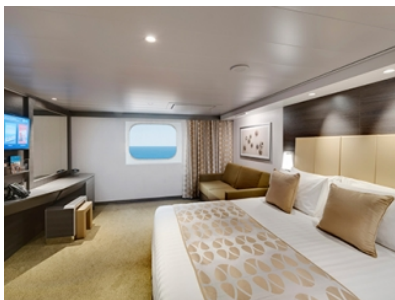

Снимката е илюстративна и не гарантира изгледа, обзавеждането и разположението на резервираната от вас каюта.

ВЪНШНА КАЮТА DELUXE - OR1

Външна каюта с неотварям прозорец и площ около 16 м², разположена на палуби от 5 до 12 в тарифа FANTASTICA, която включва:

- обща спалня, която може да се превърне в две единични легла (при поискване);
- централна климатизация, просторен гардероб, баня с душ кабина, интерактивна телевизия, телефон, безжичен интернет достъп (срещу заплащане), мини бар, сейф;
- избор от най-добрите налични каюти;
- възможност за една безплатна промяна на резервацията;
- приоритет при избор на смяна за вечеря (според наличността);
- изобилен бюфет с разнообразие от национални кухни и гурме специалитети;
- безплатна закуска в каютата;
- шоу-спектакли в бродуейски стил;
- безплатно ползване на басейни, шезлонги, джакузита, фитнес, спортни съоръжения на открито и забавления на борда;
- специални събития за деца;
- 20% отстъпка при резервация на пакети за специализираните ресторанти;
- 50% отстъпка за фитнес с персонален инструктор (само за възрастни).