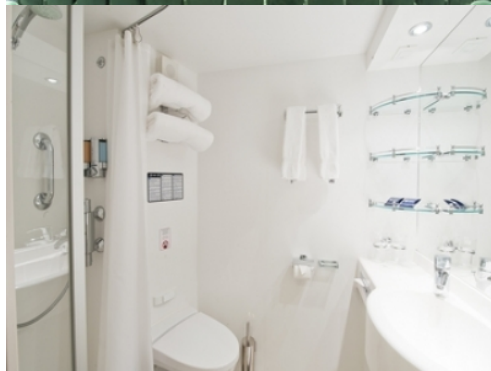

Чуждестранни граждани, може да проверят визовите изисквания, валидни за техните държави на страниците на техните консулски отдели, външно министерство или съответните служби.

Кораб

MSC Magnifica 🚢🚢🚢🚢