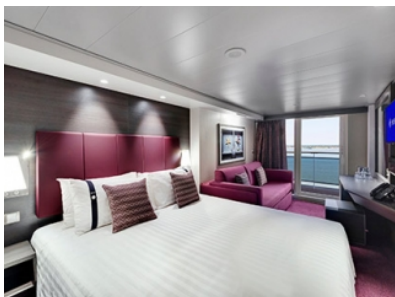

Снимката е илюстративна и не гарантира изгледа, обзавеждането и разположението на резервираната от вас каюта.

КАЮТА С БАЛКОН JUNIOR - BM1

Каюта с балкон с обща площ 19 м² (14 м² помещение + 5 м² балкон), разположена на палуби 8 и 9 в тарифа FANTASTICA, която включва:

- обща спалня, която може да се превърне в две единични легла (при поискване);
- централна климатизация, просторен гардероб, баня с душ кабина, интерактивна телевизия, телефон, безжичен интернет достъп (срещу заплащане), мини бар, сейф;
- избор от най-добрите налични каюти;
- възможност за една безплатна промяна на резервацията;
- приоритет при избор на смяна за вечеря (според наличността);
- изобилен бюфет с разнообразие от национални кухни и гурме специалитети;
- безплатна закуска в каютата;
- шоу-спектакли в бродуейски стил;
- безплатно ползване на басейни, шезлонги, джакузита, фитнес, спортни съоръжения на открито и забавления на борда;
- специални събития за деца;
- 20% отстъпка при резервация на пакети за специализираните ресторанти;
- 50% отстъпка за фитнес с персонален инструктор (само за възрастни).