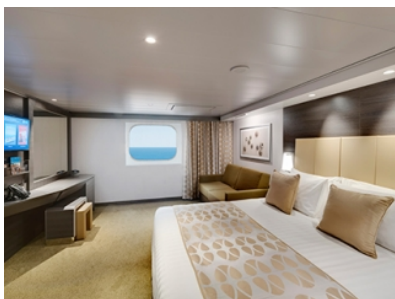

Снимката е илюстративна и не гарантира изгледа, обзавеждането и разположението на резервираната от вас каюта.

ВЪНШНА КАЮТА С ОГРАНИЧЕНА ВИДИМОСТ - OO

Вншни каюти с площ около 15 м², разположени на палуба 8. Спасителните лодки на кораба висят отвън пред прозорците на тези каюти, затова макар и да влиза дневна светлина, гледката е ограничена от лодките. Настаняването е в тарифа FANTASTICA, която включва:

- обща спалня, която може да се превърне в две единични легла (при поискване);
- централна климатизация, просторен гардероб, баня с душ кабина, интерактивна телевизия, телефон, безжичен интернет достъп (срещу заплащане), мини бар, сейф;
- избор от най-добрите налични каюти;
- възможност за една безплатна промяна на резервацията;
- приоритет при избор на смяна за вечеря (според наличността);
- изобилен бюфет с разнообразие от национални кухни и гурме специалитети;
- безплатна закуска в каютата;
- шоу-спектакли в бродуейски стил;
- безплатно ползване на басейни, шезлонги, джакузита, фитнес, спортни съоръжения на открито и забавления на борда;
- специални събития за деца;
- 20% отстъпка при резервация на пакети за специализираните ресторанти;
- 50% отстъпка за фитнес с персонален инструктор (само за възрастни).