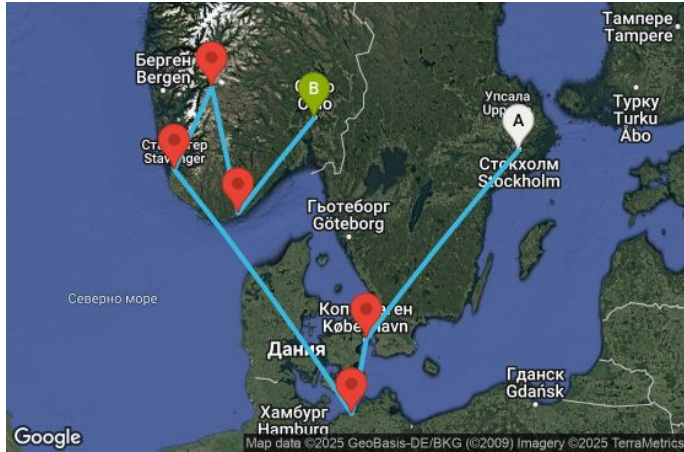

8 дни Швеция, Дания, Германия, Норвегия - UX1V

КРУИЗНА КОМПАНИЯ: **MSC**
КОРАБ: **MSC MAGNIFICA** ⚓⚓⚓⚓⚓

Картата е само за обща ориентация. Координатите са приблизителни и не целят да покажат точната локация на кораба.

Легенда: "А" - начална точка; "В" - крайна точка; "О" - начална и крайна точка

ЦЕНИ

Офертата за този круиз е изтекла, но може да потърсите друг подходящ за вас круиз в нашите над 2000 актуални оферти

ВИЖ ВСИЧКИ ОФЕРТИ

Маршрут

	ДЕН	ТОЧКА	ДЪРЖАВА	ПРИСТИГАНЕ	ТРЪГВАНЕ
	1	Стокхолм ▼	Швеция	-	17:00
	2	В открито море ▼		-	-
	3	Копенхаген ▼	Дания	09:30	18:00
	4	Варнемюнде ▼	Германия	07:00	17:00
	5	В открито море ▼		-	-
	6	Ставангер ▼	Норвегия	08:00	18:00
	7	Айдфьор ▼	Норвегия	08:00	17:00
	8	Кристиансанд ▼	Норвегия	12:00	20:00
	9	Осло ▼	Норвегия	07:00	-