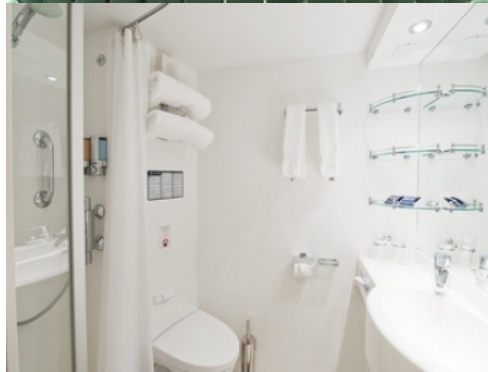

Чуждестранни граждани, може да проверят визовите изисквания, валидни за техните държави на страниците на техните консулски отдели, външно министерство или съответните служби.

Кораб

MSC Magnifica ⚓⚓⚓⚓