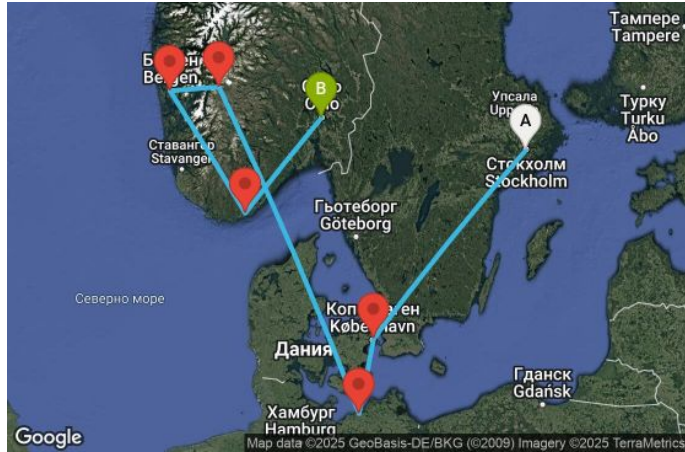

8 дни Швеция, Дания, Германия, Норвегия - UX1Y

КРУИЗНА КОМПАНИЯ: **MSC**
 КОРАБ: **MSC MAGNIFICA** ⚓⚓⚓⚓⚓

Картата е само за обща ориентация. Координатите са приблизителни и не целят да покажат точната локация на кораба.

Легенда: "А" - начална точка; "В" - крайна точка; "О" - начална и крайна точка

ЦЕНИ

Офертата за този круиз е изтекла, но може да потърсите друг подходящ за вас круиз в нашите над 2000 актуални оферти

[ВИЖ ВСИЧКИ ОФЕРТИ](#)

Маршрут

	ДЕН	ТОЧКА	ДЪРЖАВА	ПРИСТИГАНЕ	ТРЪГВАНЕ
	1	Стокхолм ▼	Швеция	-	17:00
	2	В открито море ▼		-	-
	3	Копенхаген ▼	Дания	09:30	18:00
	4	Варнемюнде ▼	Германия	07:00	17:00
	5	В открито море ▼		-	-
	6	Айдфьор ▼	Норвегия	08:00	18:00
	7	Берген ▼	Норвегия	12:00	20:00
	8	Кристиансанд ▼	Норвегия	13:00	21:00
	9	Осло ▼	Норвегия	08:00	-