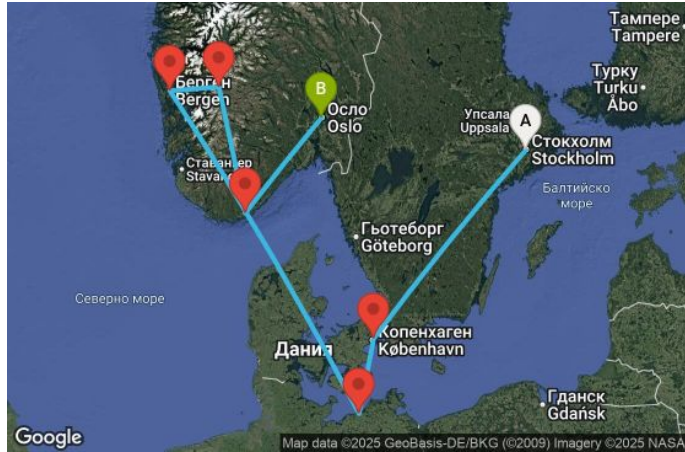

НОВО! СТАНИ ЧАСТ ОТ USIT CLUB ВЪВ VIBER

8 дни Швеция, Дания, Германия, Норвегия - UXW3

КРУИЗНА КОМПАНИЯ: **MSC**
КОРАБ: **MSC MAGNIFICA** ⚓⚓⚓⚓⚓

Картата е само за обща ориентация. Координатите са приблизителни и не целят да покажат точната локация на кораба.

Легенда: "А" - начална точка; "В" - крайна точка; "О" - начална и крайна точка

ЦЕНИ

Офертата за този круиз е изтекла, но може да потърсите друг подходящ за вас круиз в нашите над 2000 актуални оферти

ВИЖ ВСИЧКИ ОФЕРТИ

Маршрут

	ДЕН	ТОЧКА	ДЪРЖАВА	ПРИСТИГАНЕ	ТРЪГВАНЕ
	1	Стокхолм ▼	Швеция	-	16:30
	2	В открито море ▼		-	-
	3	Копенхаген ▼	Дания	09:30	18:00
	4	Варнемюнде ▼	Германия	07:00	17:00
	5	В открито море ▼		-	-
	6	Берген ▼	Норвегия	08:00	19:00
	7	Айдфьор ▼	Норвегия	08:00	17:00
	8	Кристиансанд ▼	Норвегия	12:00	20:00
	9	Осло ▼	Норвегия	08:00	-