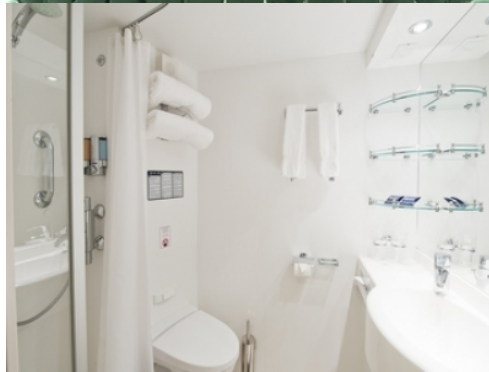

Чуждестранни граждани, може да проверят визовите изисквания, валидни за техните държави на страниците на техните консулски отдели, външно министерство или съответните служби.

Кораб

MSC Magnifica ⚓⚓⚓⚓