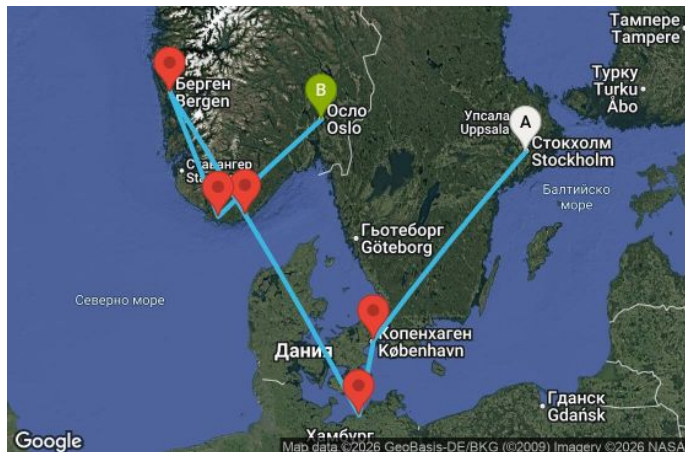

8 дни Швеция, Дания, Германия, Норвегия - UZD3

Картата е само за обща ориентация. Координатите са приблизителни и не целят да покажат точната локация на кораба.

Легенда: "А" - начална точка; "В" - крайна точка; "О" - начална и крайна точка

Маршрут

| ДЕН | ТОЧКА | ДЪРЖАВА | ПРИСТИГАНЕ | ТРЪГВАНЕ |
|-----|------------------|----------|------------|----------|
| 1 | Стокхолм ▼ | Швеция | - | 17:00 |
| 2 | В открито море ▼ | | - | - |
| 3 | Копенхаген ▼ | Дания | 09:30 | 18:00 |
| 4 | Варнемюнде ▼ | Германия | 07:00 | 17:00 |
| 5 | В открито море ▼ | | - | - |
| 6 | Кристиансанд ▼ | Норвегия | 07:00 | 16:00 |
| 7 | Берген ▼ | Норвегия | 09:00 | 19:00 |
| 8 | Линдал ▼ | Норвегия | 09:00 | 18:00 |