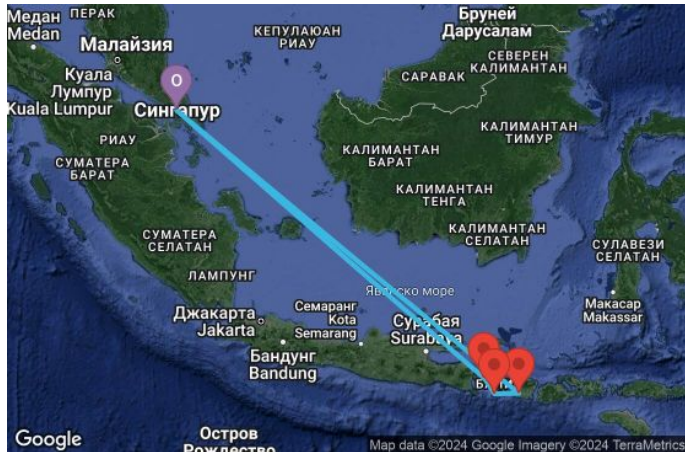

8 дни Сингапур и Индонезия

Картата е само за обща ориентация. Координатите са приблизителни и не целят да покажат точната локация на кораба.

Легенда: "А" - начална точка; "В" - крайна точка; "О" - начална и крайна точка

КРУИЗНА КОМПАНИЯ: **ROYAL CARIBBEAN**
КОРАБ: **ANTHEM OF THE SEAS** ⚓⚓⚓⚓

ЦЕНИ

Офертата за този круиз е изтекла, но може да потърсите друг подходящ за вас круиз в нашите над 2000 актуални оферти

ВИЖ ВСИЧКИ ОФЕРТИ