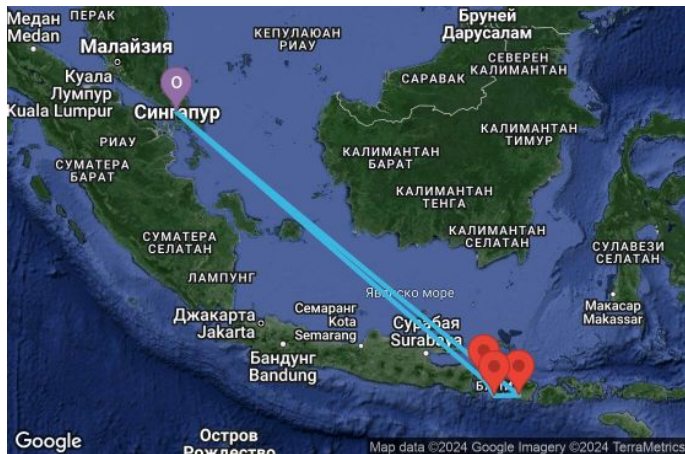

8 дни Сингапур, Индонезия - 081087

Картата е само за обща ориентация. Координатите са приблизителни и не целят да покажат точната локация на кораба.

Легенда: "А" - начална точка; "В" - крайна точка; "О" - начална и крайна точка

КРУИЗНА КОМПАНИЯ: **ROYAL CARIBBEAN**
КОРАБ: **OVATION OF THE SEAS** ⚓⚓⚓⚓

ЦЕНИ

Офертата за този круиз е изтекла, но може да потърсите друг подходящ за вас круиз в нашите над 2000 актуални оферти

ВИЖ ВСИЧКИ ОФЕРТИ