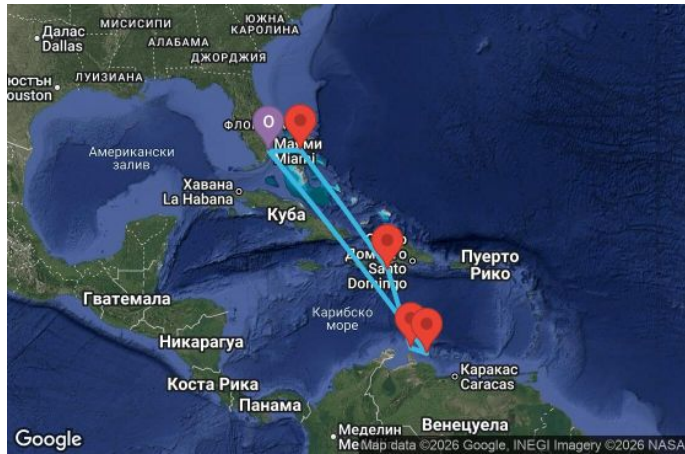

8 дни Южни Кариби от Маями - JOYC08CNNMIAMIA

Картата е само за обща ориентация. Координатите са приблизителни и не целят да покажат точната локация на кораба.

Легенда: "А" - начална точка; "В" - крайна точка; "О" - начална и крайна точка

Маршрут

ДЕН	ТОЧКА	ДЪРЖАВА	ПРИСТИГАНЕ	ТРЪГВАНЕ
1	Маями (Флорида) ▼	САЩ	-	16:00
2	В открито море ▼		-	-
3	В открито море ▼		-	-
4	Аруба (Оранстад) ▼	Нидерландски Антили	07:00	14:00
5	Кабо Рохо ▼	Доминиканска република	08:00	14:00
6	Сан Хуан ▼	Пуерто Рико	09:30	16:00
7	В открито море ▼		-	-
8	Грейт Стиръл Кей ▼	Бахамските острови	10:00	18:00
9	Маями (Флорида) ▼	САЩ	07:00	-