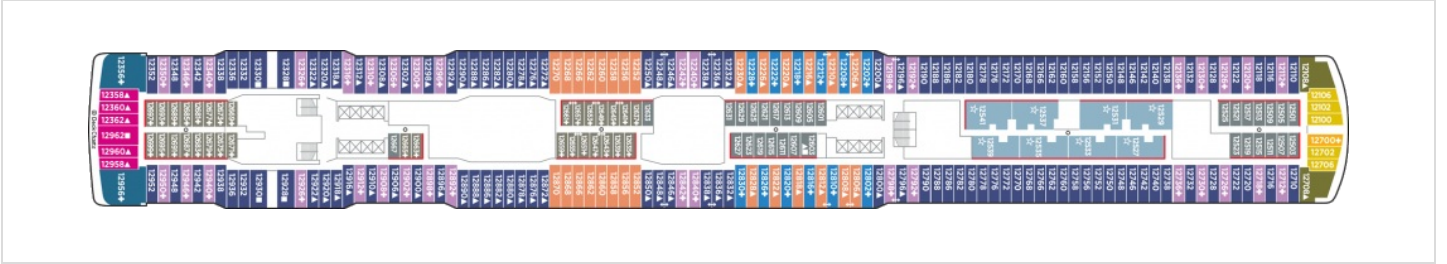

KAЮTA C БAЛKОН - BF

Снимката е илюстративна и не гарантира изгледа, обзавеждането и разположението на резервираната от вас каюта.

KAЮTA C ГOЛЯM БAЛKОН - B6

Снимката е илюстративна и не гарантира изгледа, обзавеждането и разположението на резервираната от вас каюта.

CEMEЙHA KAЮTA C БAЛKОН - B4

Снимката е илюстративна и не гарантира изгледа, обзавеждането и разположението на резервираната от вас каюта.

КАЮТА С БАЛКОН - В1

Снимката е илюстративна и не гарантира изгледа, обзавеждането и разположението на резервираната от вас каюта.

Палуби

Палуба 12

Палуба 20

Палуба 19

Палуба 18

Палуба 17

Палуба 16

Палуба 15