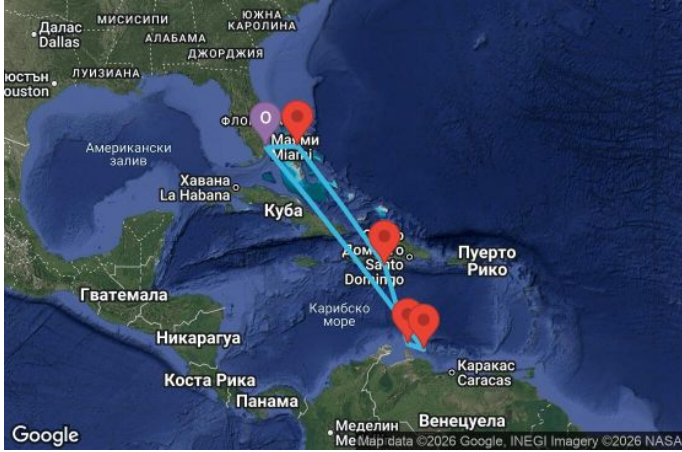

8 дни Южни Кариби от Маями - JOYC08CNNMIAMIA

Картата е само за обща ориентация. Координатите са приблизителни и не целят да покажат точната локация на кораба.

Легенда: "А" - начална точка; "В" - крайна точка; "О" - начална и крайна точка

Маршрут

| ДЕН | ТОЧКА | ДЪРЖАВА | ПРИСТИГАНЕ | ТРЪГВАНЕ |
|-----|-----------------------|------------------------|------------|----------|
| 1 | Маями (Флорида) ▼ | САЩ | - | 16:00 |
| 2 | В открито море ▼ | | - | - |
| 3 | В открито море ▼ | | - | - |
| 4 | Кюрасао (Вилемстад) ▼ | Нидерландски Антили | 07:00 | 19:00 |
| 5 | Аруба (Оранестаd) ▼ | Нидерландски Антили | 07:00 | 15:00 |
| 6 | Кабо Рохo ▼ | Доминиканска република | 10:00 | 18:00 |
| 7 | В открито море ▼ | | - | - |
| 8 | Грейт Стиръп Кей ▼ | Бахамските острови | 10:00 | 18:00 |
| 9 | Маями (Флорида) ▼ | САЩ | 07:00 | - |