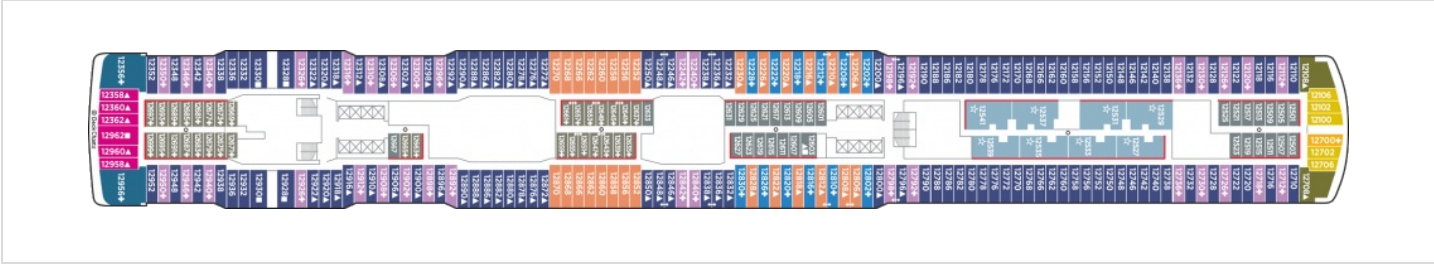

КАЮТА С БАЛКОН - BF

Снимката е илюстративна и не гарантира изгледа, обзавеждането и разположението на резервираната от вас каюта.

КАЮТА С ГОЛЯМ БАЛКОН - B6

Снимката е илюстративна и не гарантира изгледа, обзавеждането и разположението на резервираната от вас каюта.

СЕМЕЙНА КАЮТА С БАЛКОН - B4

Снимката е илюстративна и не гарантира изгледа, обзавеждането и разположението на резервираната от вас каюта.

КАЮТА С БАЛКОН - В1

Снимката е илюстративна и не гарантира изгледа, обзавеждането и разположението на резервираната от вас каюта.

Палуби

Палуба 12

Палуба 20

Палуба 19

Палуба 18

Палуба 17

Палуба 16

Палуба 15