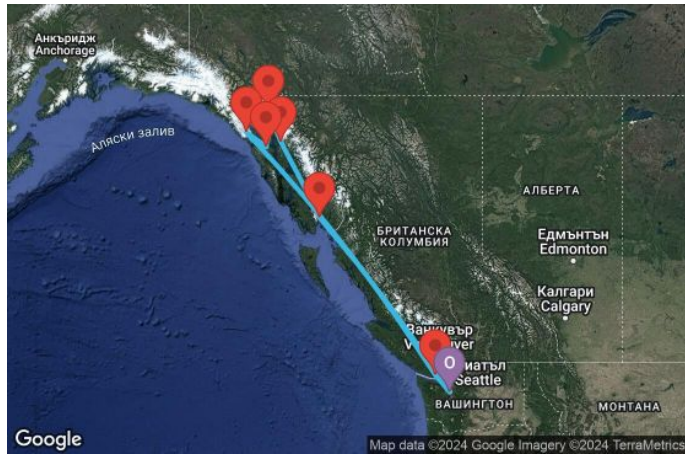

# 9 дни Аляска от Сиатъл - JALA09CNNSEASEA

Картата е само за обща ориентация. Координатите са приблизителни и не целят да покажат точната локация на кораба.

Легенда: "А" - начална точка; "В" - крайна точка; "О" - начална и крайна точка

КРУИЗНА КОМПАНИЯ: **NCL**  
КОРАБ: **NORWEGIAN JOY** ⚓⚓⚓⚓⚓

## Маршрут

ДЕН	ТОЧКА	ДЪРЖАВА	ПРИСТИГАНЕ	ТРЪГВАНЕ
1	Сиатъл	САЩ	-	16:00
2	В открито море		-	-
3	Кечикан	САЩ	07:00	17:00
4	Джуно	САЩ	09:00	22:00
5	Скагуей	САЩ	06:30	20:00
6	Айси стрейт поинт (Хуна)	САЩ	07:00	20:00
7	Глейшиър Бей	САЩ	-	-
8	В открито море		-	-
9	Виктория (Британска Колумбия)	Канада	13:00	23:59

	ДЕН	ТОЧКА	ДЪРЖАВА	ПРИСТИГАНЕ	ТРЪГВАНЕ
	10	Сиатъл ▼	САЩ	07:00	-