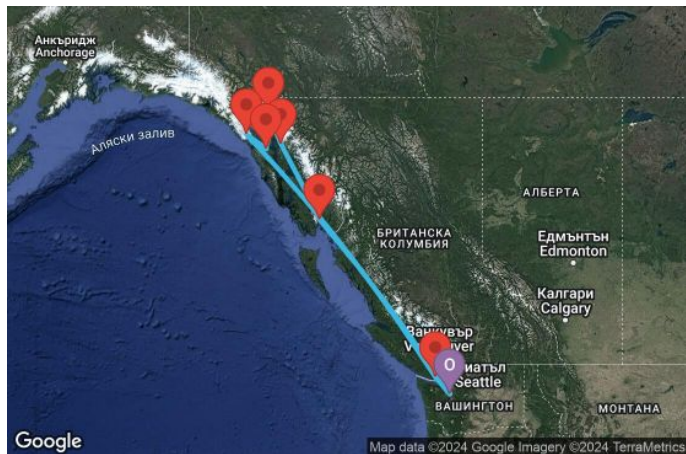

9 дни Аляска от Сиатъл - JALA09CNNSEASEA

Картата е само за обща ориентация. Координатите са приблизителни и не целят да покажат точната локация на кораба.

Легенда: "А" - начална точка; "В" - крайна точка; "О" - начална и крайна точка

Маршрут

ДЕН	ТОЧКА	ДЪРЖАВА	ПРИСТИГАНЕ	ТРЪГВАНЕ
1	Сиатъл	САЩ	-	16:00
2	В открито море		-	-
3	Кечикан	САЩ	07:00	17:00
4	Джуно	САЩ	09:00	22:00
5	Скагуей	САЩ	06:30	20:00
6	Айси стрейт поинт (Хуна)	САЩ	07:00	20:00
7	Глейшиър Бей	САЩ	-	-
8	В открито море		-	-
9	Виктория (Британска Колумбия)	Канада	13:00	23:59
10	Сиатъл	САЩ	07:00	-